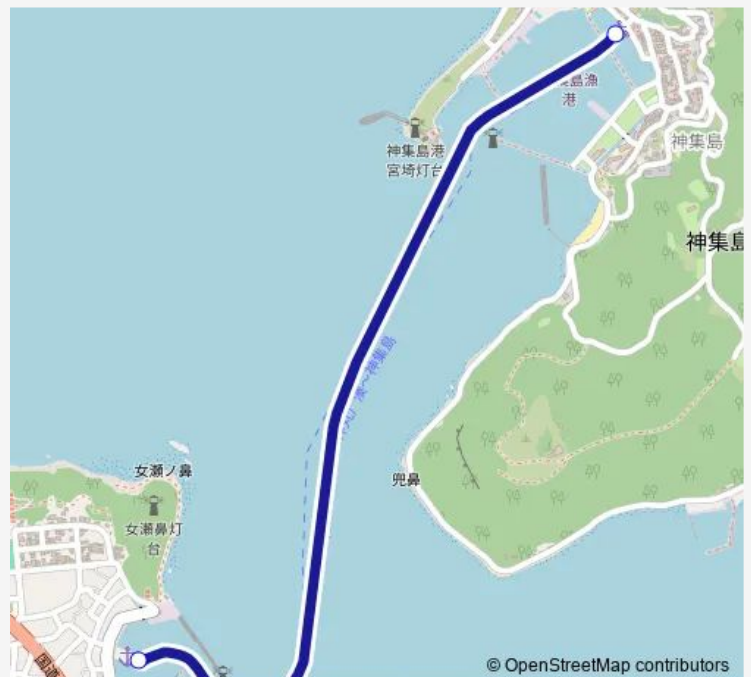

Monday 07:10-19:15

Tuesday 07:10-19:15

Wednesday 07:10-19:15

Thursday 07:10-19:15

Friday 07:10-19:15

Saturday 07:10-19:15

Sunday 07:10-19:15

Route info

Direction:

Stops: 0

Trip Duration: – min

■ 神集島 ~ 湊航路

BusMaps

Direction

神集島定期船乗り場 — 神集島行定期船乗り場

2 stops