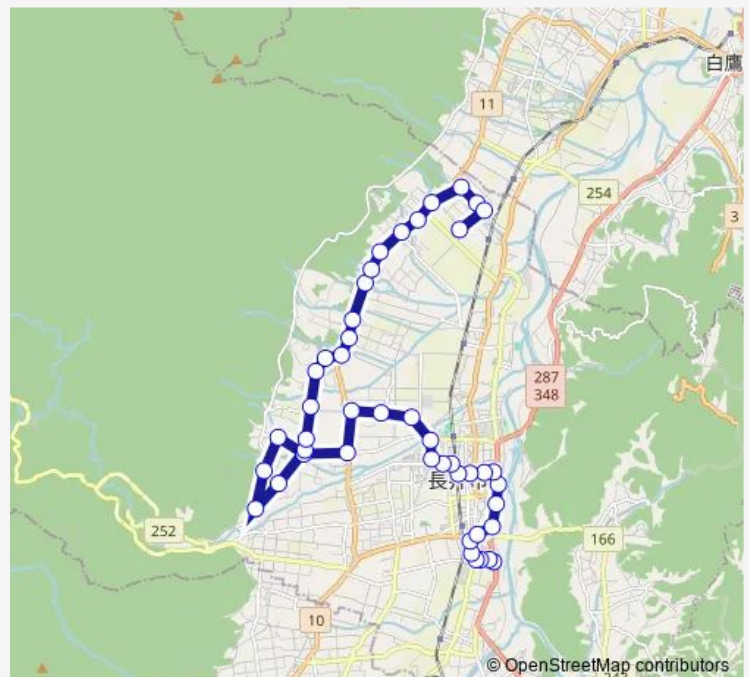

Direction

里巻 — ヤマザワ前

45 stops

[Open route schedule](#)

- 里巻
- 白兔集会センター前
- 白兔中学校バス乗り場
- 白兔西集会所前
- 蔵京
- 勸進代中部公民館前
- 岡十字路
- 仁府
- 戸根林口
- 草岡新町
- 中里
- 西根農協前
- 川原沢中
- 川原沢
- 白山森口
- 山岸十字路
- 上野
- 五祭所
- 上郷地区構造改善センター前
- 平泉橋北
- 寺泉庵前

Route schedule

里巻 — ヤマザワ前

Monday	09:40-13:35
Tuesday	09:40-13:35
Wednesday	09:40-13:35
Thursday	09:40-13:35
Friday	09:40-13:35
Saturday	—
Sunday	—

Route info

Direction: 里巻

Stops: 45

Trip Duration: 0 hour 46 min

Tuesday 10:40-17:35

Wednesday 10:40-17:35

Thursday 10:40-17:35

Friday 10:40-17:35

Saturday —

Sunday —

Route info

Direction: ヤマザワ前

勸進代中部公民館前

蔵京

白兔西集会所前

白兔中スクールバスのりば

白兔集会センター前

里巻

里巻・中央線 Bus time schedules and route maps are available in an offline PDF at busmaps.com. Use the busmaps.com website to see live bus times, train schedule or subway schedule, and step-by-step directions for all public transit in Nagai