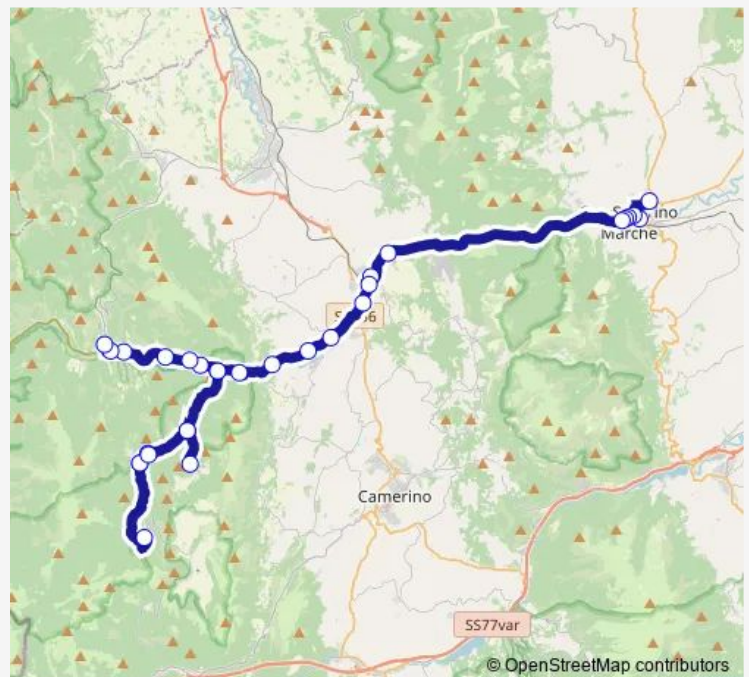

Bus Fonte Brescia - Castelraimondo - Macerata[Go to website](#)**Direction**

Fiuminata (Laverino) — Fiuminata - Spindoli

4 stops

[Open route schedule](#)

Fiuminata (Laverino)

Fiuminata (Poggio Sorifa)

Fiuminata - Loc. Ercole Bivio

Fiuminata - Spindoli

Route schedule

Fiuminata (Laverino) — Fiuminata - Spindoli

Monday	06:30
Tuesday	06:30
Wednesday	06:30
Thursday	06:30
Friday	06:30
Saturday	06:30
Sunday	—

Route info

Direction: Fiuminata (Laverino)

Stops: 4

Trip Duration: 0 hour 20 min

■ Fonte Brescia - Castelraimondo - Macerata

BusMaps

Direction

Castelraimondo (Fs) — Fiuminata - Spindoli

19 stops

[Open route schedule](#)