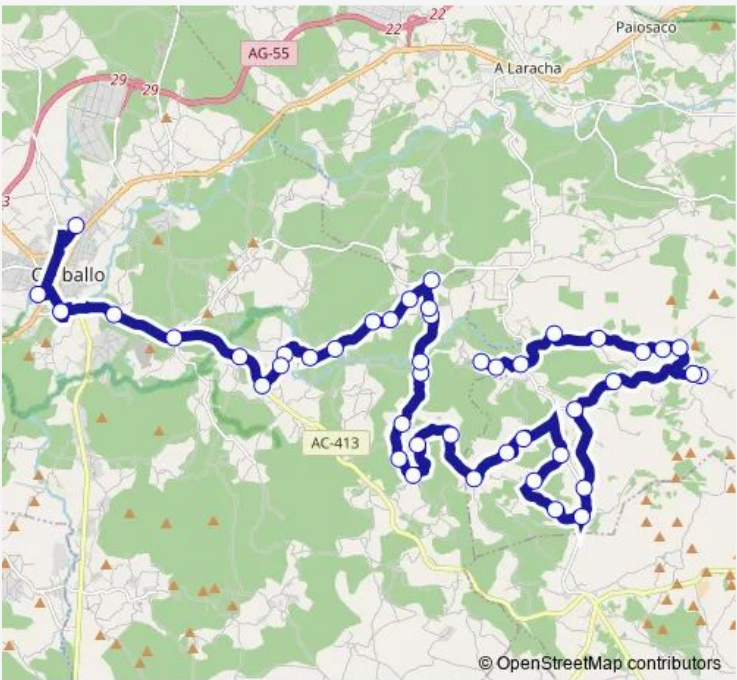

Direction
 Troiáns Abaixo — Centro Medico
 45 stops
[Open route schedule](#)

- Troiáns Abaixo
- Troiáns Arriba
- As Cerqueiras
- Cruce De San Fins
- Baldomir
- Xestal
- Bardenlos
- Ferreira
- Cruce Igresario
- Igresario Montemaior
- Cruce Igresario
- Raño
- Comiáns
- Zanfoga
- Lagarteira
- Trigueira
- Cernadas
- Pena
- Muíño Novo
- Sope
- Santa Margarida

Route schedule
 Troiáns Abaixo — Centro Medico

Monday	06:45-10:45
Tuesday	06:45-10:45
Wednesday	06:45-10:45
Thursday	06:45-10:45
Friday	06:45-10:45
Saturday	—
Sunday	10:45

Route info
 Direction: Troiáns Abaixo
 Stops: 45
 Trip Duration: 1 hour 0 min

Ramiscosa

Riveiriña

Freiriña

Carris

Prearada

Santa Margarida

Route schedule

Centro Medico — Troiáns Abaixo

Direction: Centro Medico

Stops: 45

Trip Duration: 1 hour 0 min

Sope

Muíño Novo

Pena

Cernadas

Trigueira