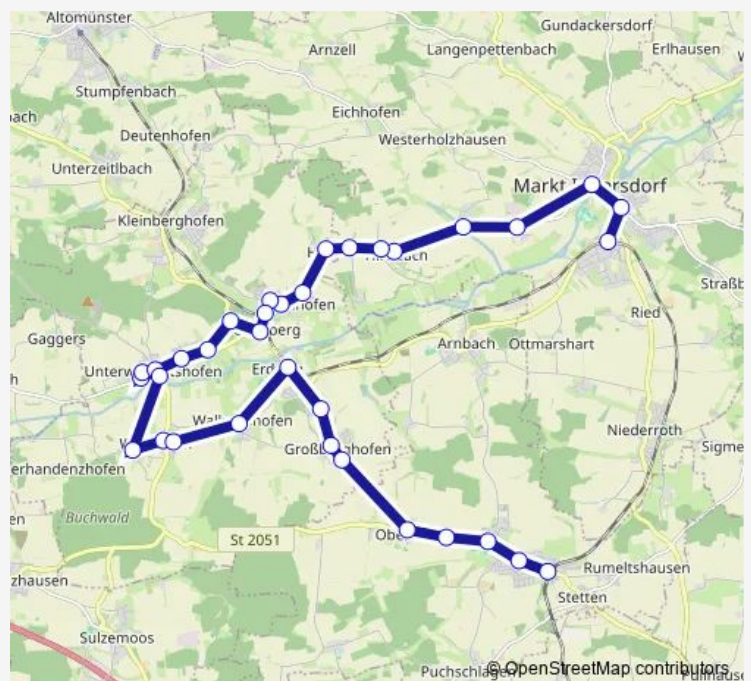

Eisenhofen, Thorerstraße

Eisenhofen, Feuerwehrhaus

Eisenhofen, Zeitlbachbrücke

Eisenhofen, Abzw.

Petersberg

Guggenberg, Ost

Guggenberg, West

Unterweikertsho., Sittenb. Str

Thursday 08:35-22:35

Friday 08:35-22:35

Saturday 07:35-22:35

Sunday 08:35-22:35

Route info

Direction: Markt Indersdorf

Stops: 34

Trip Duration: 0 hour 25 min

Welshofen, Kirchgasse

Welshofen, Handenzhofener Str.

Welshofen, Blumenstraße

Walkertshofen

Erdweg

Großberghofen, Siedlung

Großberghofen, Dorfstraße

Großberghofen, Sägstraße

Oberroth

Armetshofen

Schwabhausen, Augsburg Str.

Schwabhausen, Münchner Straße

Schwabhausen

Direction

Schwabhausen — Ried (b.M.Indersdorf), Nord

42 stops