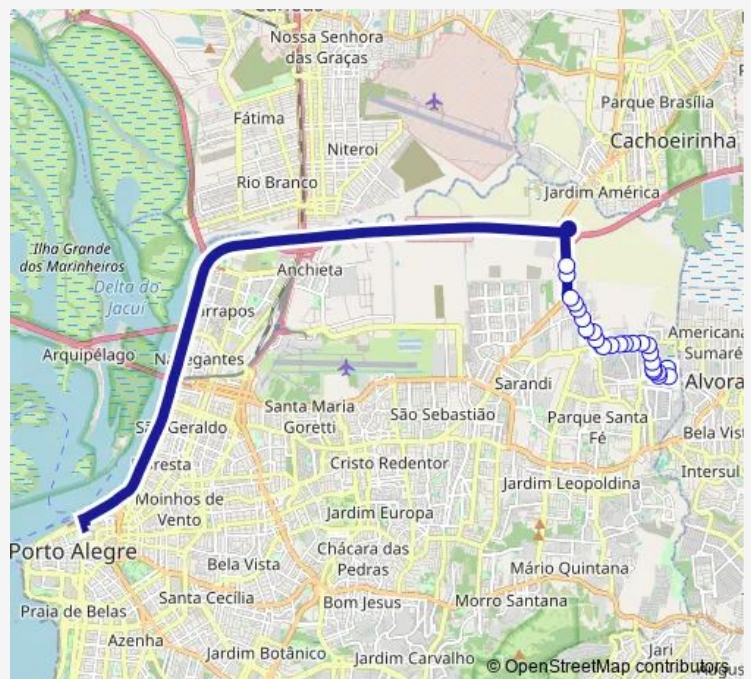

### Direction

Rubem Berta Ovidio Chaves — Zona Indefinida Assis Brasil

24 stops

[Open route schedule](#)

Rubem Berta Ovidio Chaves

Eduardo Nadruz

Eduardo Nadruz

Rubem Berta Guido Alberto Werlang

### Route schedule

Rubem Berta Ovidio Chaves — Zona Indefinida Assis Brasil

Monday 07:06-08:02

Tuesday 07:06-08:02

Wednesday 07:06-08:02

Thursday 07:06-08:02

Friday 07:06-08:02

Saturday —

### Route info

Direction: Rubem Berta Ovidio Chaves

Stops: 24

Trip Duration: 0 hour 38 min

D731 — Diretao / VIA Nene Portalet

Bernardino Silveira DE Amorim

Zona Indefinida Assis Brasil

Zona Indefinida Assis Brasil