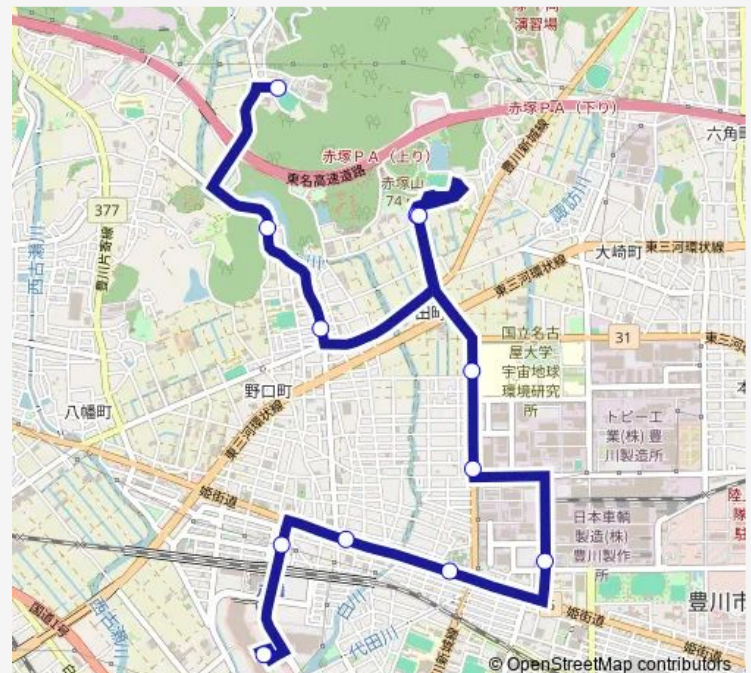

## Bus ゆうあいの里八幡線

【ゆうあいの里八幡線】左回り/イオンモール豊川→ぎよぎよランド→ゆうあいの里(豊川市コミュニティバス)

[Go to website](#)

### Route schedule

イオンモール豊川 — ゆうあいの里

Monday 12:45-16:22

Tuesday 12:45-16:22

Wednesday 12:45-16:22

Thursday 12:45-16:22

Friday 12:45-16:22

Saturday 12:45-16:22

Sunday 12:45-16:22

### Route info

Direction: イオンモール豊川

Stops: 12

Trip Duration: 0 hour 25 min

■ ゆうあいの里八幡線 — 【ゆうあいの里八幡線】左回り/イオンモール豊川→ぎよぎよランド→ゆうあいの里... **BusMaps**

ゆうあいの里八幡線 Bus time schedules and route maps are available in an offline PDF at [busmaps.com](https://busmaps.com). Use the [busmaps.com](https://busmaps.com) website to see live bus times, train schedule or subway schedule, and step-by-step directions for all public transit in Toyokawa