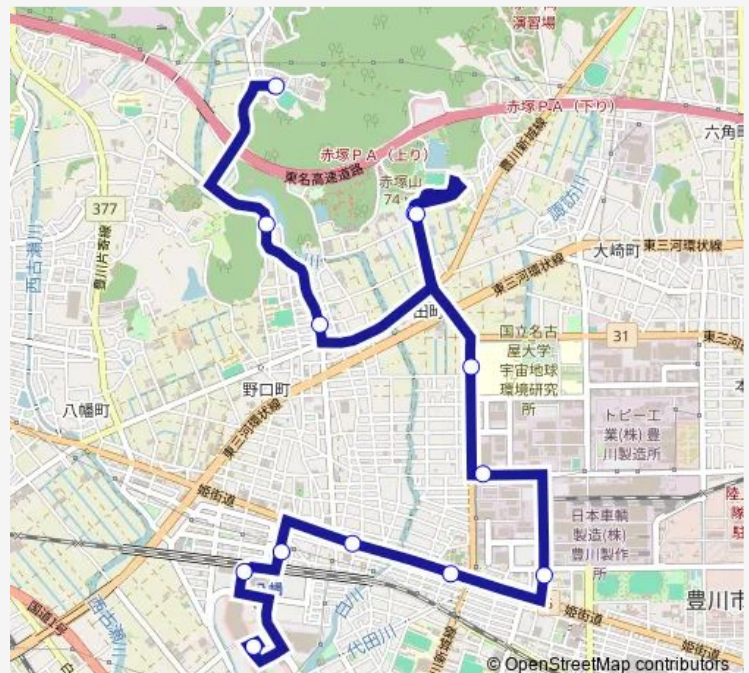

Bus ゆうあいの里八幡線

【ゆうあいの里八幡線】右回り/ゆうあいの里→ぎよぎよランド→イオンモール豊川(豊川市コミュニティバス)

[Go to website](#)

Direction

ゆうあいの里 — イオンモール豊川

13 stops

[Open route schedule](#)

ゆうあいの里

市営野口住宅

市田

ぎよぎよランド

ぎよぎよランド

豊川海軍工廠平和公園

西門橋

ウイズ豊川

諏訪神社

野口町

八幡駅口

豊川市民病院

イオンモール豊川

Route schedule

ゆうあいの里 — イオンモール豊川

Monday 15:50

Tuesday 15:50

Wednesday 15:50

Thursday 15:50

Friday 15:50

Saturday 15:50

Sunday 15:50

Route info

Direction: ゆうあいの里

Stops: 13

Trip Duration: 0 hour 27 min