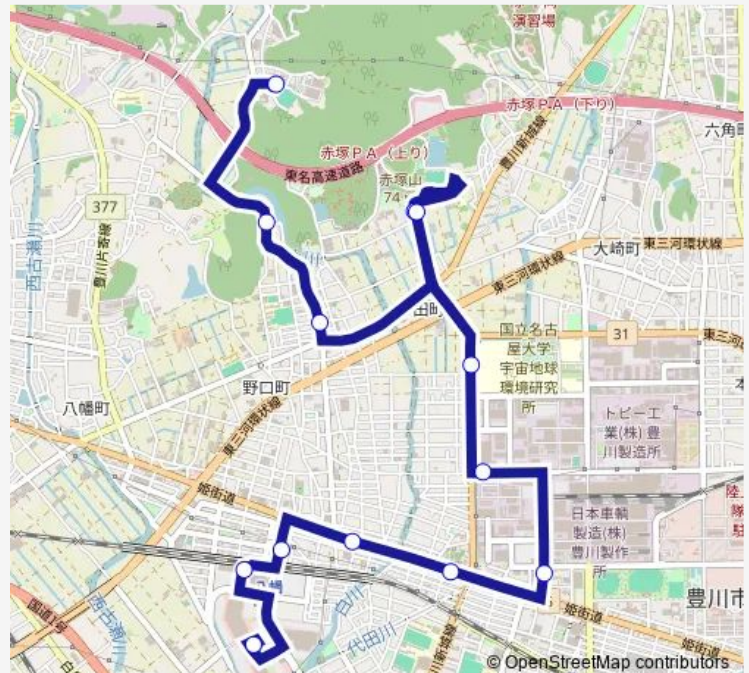

Bus ゆうあいの里八幡線

【ゆうあいの里八幡線】右回り/ゆうあいの里→ぎよぎよランド→イオンモール豊川(豊川市コミュニティバス)

[Go to website](#)

Direction

ゆうあいの里 — イオンモール豊川

13 stops

[Open route schedule](#)

ゆうあいの里

野口町

八幡駅口

豊川市民病院

イオンモール豊川

Route schedule

ゆうあいの里 — イオンモール豊川

Monday 15:50

Tuesday 15:50

Wednesday 15:50

Thursday 15:50

Friday 15:50

Saturday 15:50

Sunday 15:50

Route info

Direction: ゆうあいの里

Stops: 13

Trip Duration: 0 hour 27 min

ゆうあいの里八幡線 Bus time schedules and route maps are available in an offline PDF at busmaps.com. Use the busmaps.com website to see live bus times, train schedule or subway schedule, and step-by-step directions for all public transit in Toyokawa