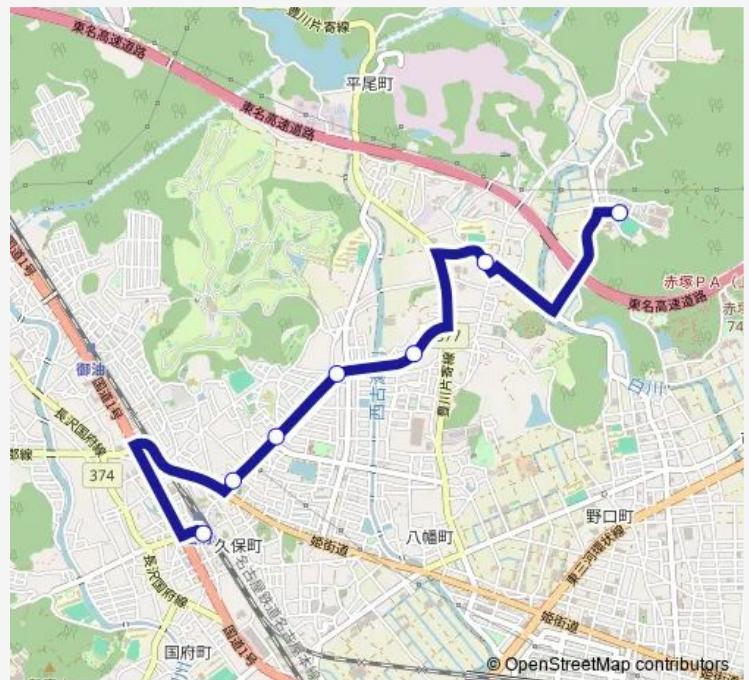

### Route schedule

国府駅 — ゆうあいの里

Monday 15:15

Tuesday 15:15

Wednesday 15:15

Thursday 15:15

Friday 15:15

Saturday 15:15

### Route info

Direction: 国府駅

Stops: 7

Trip Duration: 0 hour 13 min