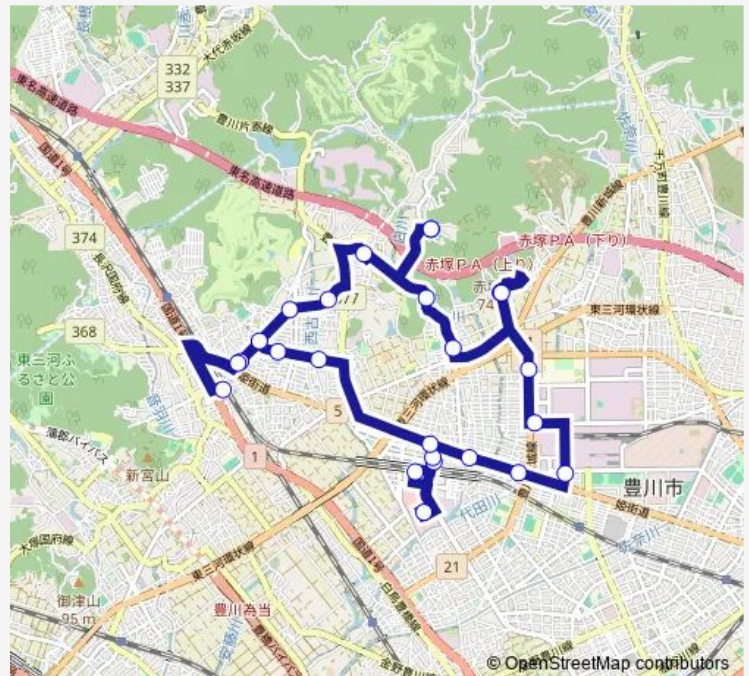

諏訪神社

ウィズ豊川

Route schedule

ゆうあいの里 — ゆうあいの里

Monday	09:00
Tuesday	09:00
Wednesday	09:00
Thursday	09:00
Friday	09:00
Saturday	09:00
Sunday	09:00

Route info

Direction: ゆうあいの里

Stops: 26

Trip Duration: 1 hour 7 min

西門橋

豊川海軍工廠平和公園

ぎょぎょランド

ぎょぎょランド

市田

市嘗野口住宅

ゆうあいの里

Direction

ゆうあいの里 — ゆうあいの里

26 stops

[Open route schedule](#)

ゆうあいの里

市営野口住宅

市田

ぎよぎよランド

Route info

Direction: ゆうあいの里

Stops: 25

Trip Duration: 1 hour 9 min

ゆうあいの里八幡線 Bus time schedules and route maps are available in an offline PDF at busmaps.com. Use the busmaps.com website to see live bus times, train schedule or subway schedule, and step-by-step directions for all public transit in Toyokawa