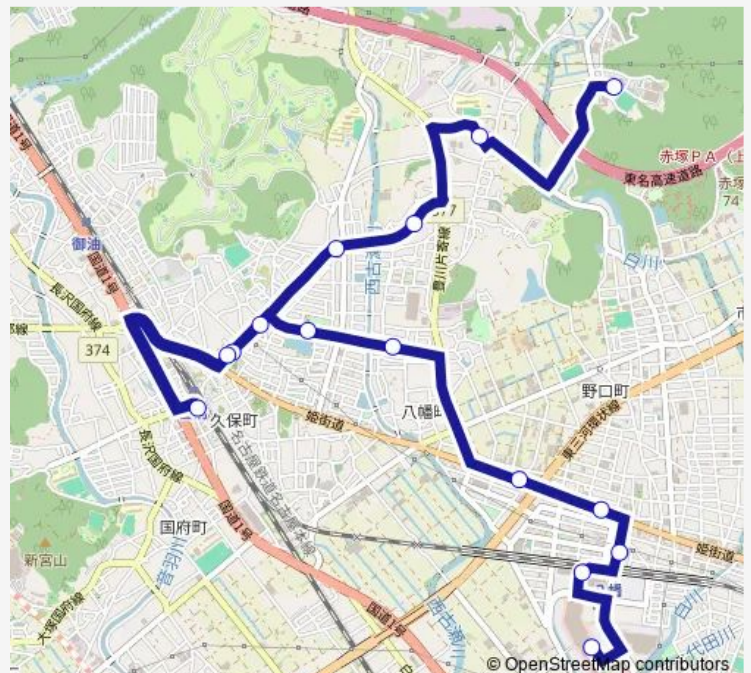

八幡大池

上宿

国府駅

上宿

くすのき公園

やわた町民館

横道

八幡町

### Route schedule

ゆうあいの里 — イオンモール豊川

Monday 11:46-17:10

Tuesday 11:46-17:10

Wednesday 11:46-17:10

Thursday 11:46-17:10

Friday 11:46-17:10

Saturday 11:46-17:10

Sunday 11:46-17:10

### Route info

Direction: ゆうあいの里

Stops: 15

Trip Duration: 0 hour 36 min

ゆうあいの里八幡線 Bus time schedules and route maps are available in an offline PDF at [busmaps.com](https://busmaps.com). Use the [busmaps.com](https://busmaps.com) website to see live bus times, train schedule or subway schedule, and step-by-step directions for all public transit in Toyokawa