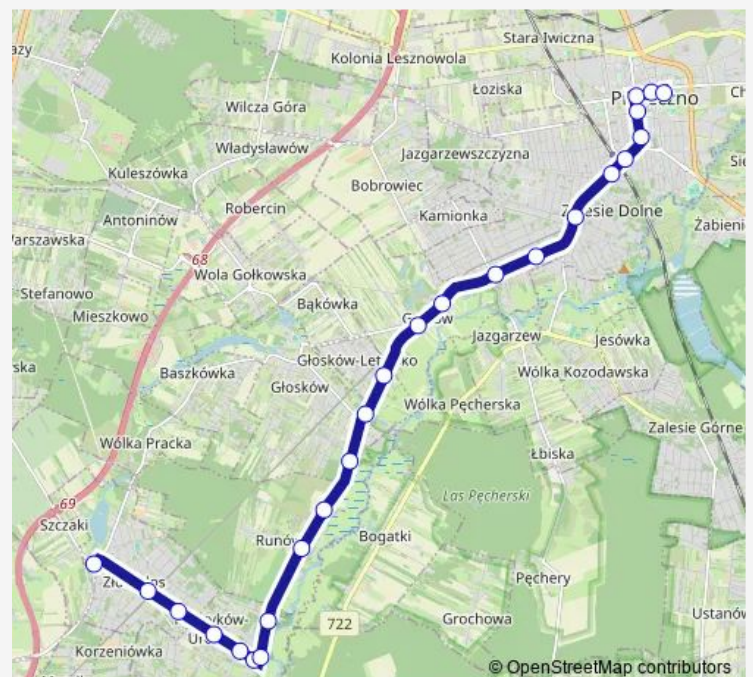

Piaseczno Kolejka Piaseczyńska

Route schedule

Złotokłos — Piaseczno Zgoda

Monday 04:10-22:10

Tuesday 04:10-22:10

Wednesday 04:10-22:10

Thursday 04:10-22:10

Friday 04:10-22:10

Saturday 04:07-22:07

Sunday 04:07-22:07

Route info

Direction: Złotokłos

Stops: 25

Trip Duration: 0 hour 29 min

L-2 — Piaseczno Zgoda – Złotokłos

Piaseczno Nadarzyńska

Piaseczno Wojska Polskiego

Piaseczno Kościelna

Piaseczno Zgoda

Direction

Piaseczno Urząd Miasta — Złotokłos

27 stops

[Open route schedule](#)

Piaseczno Urząd Miasta