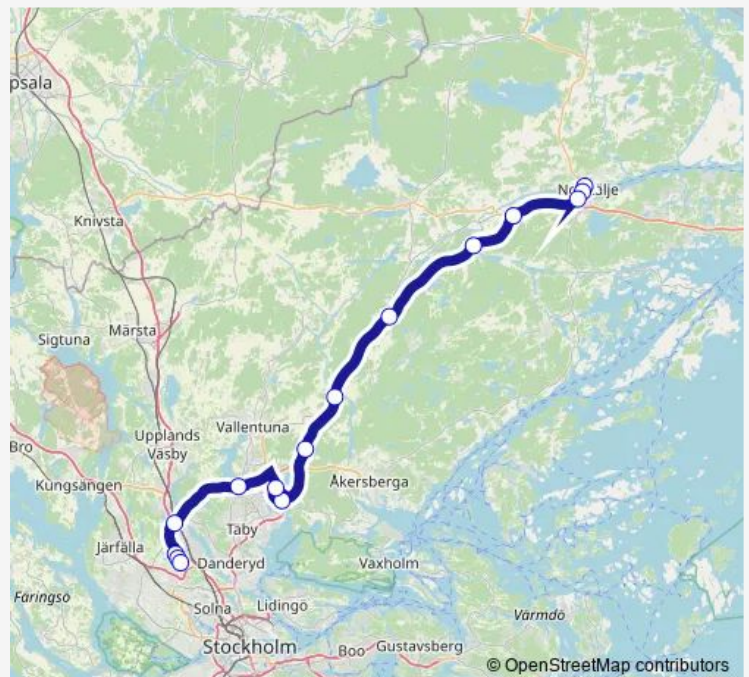

Ledinge trafikplats

Söderhalls trafikplats

Brottby trafikplats

Gillingebanan

Kundvägen

Gamla Vaxholmsvägen

Täby kyrkby trafikplats

Häggviksleden

Thursday 05:30-07:38

Friday 05:30-07:38

Saturday —

Sunday —

Route info

Direction: Norrtälje busstation

Stops: 15

Trip Duration: 1 hour 13 min

Direction

Kista centrum — Norrtälje busstation

15 stops

[Open route schedule](#)

Kista centrum

Norgegatan

Kistahöjden

Häggviksleden

Thursday 15:30-18:05

Friday 15:30-18:05

Saturday —

Sunday —

Route info

Direction: Kista centrum

Stops: 15

Trip Duration: 1 hour 13 min