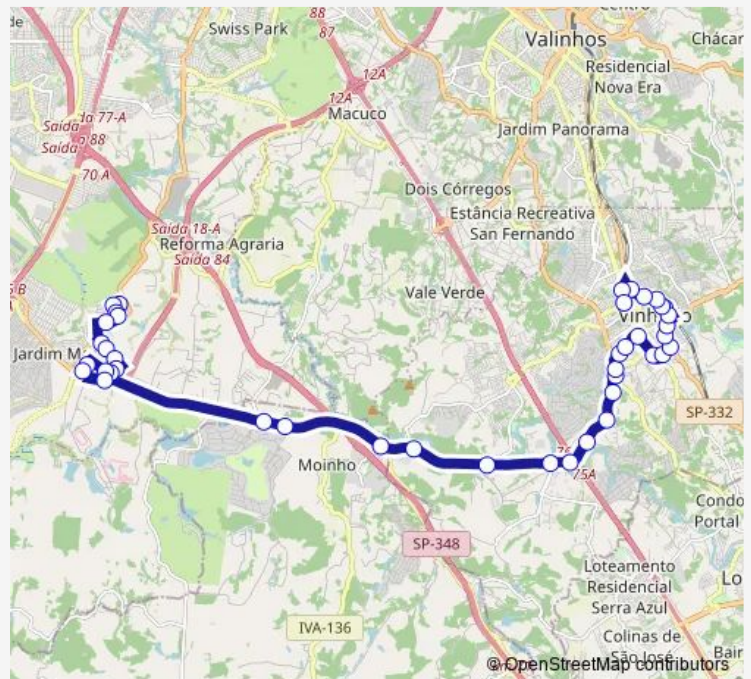

## Route schedule

Terminal Rodoviario de Vinhedo — R. Ada de Oliveira 270 - Vila Palmeiras II Campinas - SP 13053-260 Brasil

Monday	05:50-23:15
Tuesday	05:50-23:15
Wednesday	05:50-23:15
Thursday	05:50-23:15
Friday	05:50-23:15
Saturday	05:50-11:55
Sunday	—

## Route info

Direction: Terminal Rodoviario de Vinhedo

Stops: 28

Trip Duration: 0 hour 40 min

686 — Vinhedo (Terminal Rodoviario DE Vinhedo) - Campinas (Jardim SAO Domingos)

SP-324 km 792 oeste - Vila Hipica Vinhedo - SP  
13280-000 Brasil