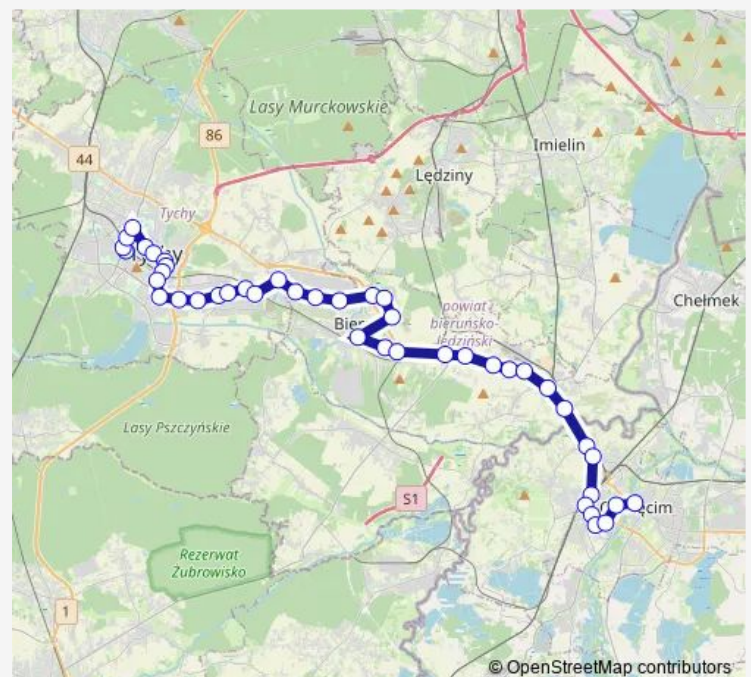

Direction

Tychy Jana Pawła li — Oświęcim Dąbrowskiego Kościół

43 stops

[Open route schedule](#)

Tychy Jana Pawła li
 Tychy Bielska Wiadukt
 Tychy Bielska Szpital
 Tychy Park Niedźwiadków
 Tychy Niepodległości
 Tychy Urząd Miasta
 Tychy Tęcza
 Tychy Wyszyńskiego
 Tychy Lodowisko
 Tychy Osiedle O
 Tychy Paprocańska
 Tychy Hipermarkety
 Tychy Towarowa
 Tychy Towarowa Skrzyżowanie
 Tychy Towarowa Rondo
 Tychy Serdeczna Rondo
 Tychy Lear
 Tychy Fiat Auto-Hit
 Bieruń Osiedle Wygoda
 Bieruń Logistyczna
 Bieruń Osiedle Homera

Route schedule

Tychy Jana Pawła li — Oświęcim Dąbrowskiego Kościół

Monday	05:31-06:25
Tuesday	05:31-06:25
Wednesday	05:31-06:25
Thursday	05:31-06:25
Friday	05:31-06:25
Saturday	—
Sunday	—

Route info

Direction: Tychy Jana Pawła li

Stops: 43

Trip Duration: 1 hour 9 min

Bieruń Strefa

Bieruń Ekonomiczna

Bieruń Hager

Bieruń Plac Autobusowy

Bieruń Baraniec

Bieruń Stacja Paliw

Saturday —

Sunday —

Route info

Direction: Oświęcim Dąbrowskiego Miasto

Stops: 44

Trip Duration: 1 hour 14 min

Bieruń Logistyczna

Tychy Osiedle Wygoda