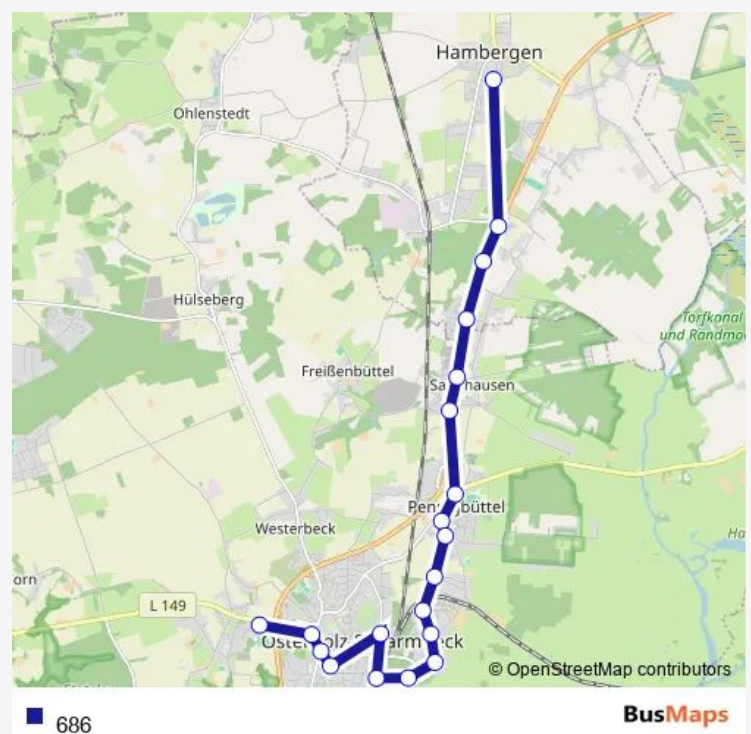

Osterholz-Scharmb., Laubenweg, Mast 2

Osterholz-Scharmb., Hohenf. Str.2

Osterholz-Scharmb., Amtslinde, Mast 2

Osterholz-Scharmb., Bördestr., Mast 2

Osterholz-Scharmb., Bahnhof, Mast 1

Osterholz-Scharmb., Neue Berufsschule, Mast 4

Osterholz-Scharmb., Campus1

Osterholz-Scharmb., Loger Straße1

Osterholz-Scharmb., Marktweide1

Buschhausen, Schulzentrum, Mast 1

### Route schedule

Hambergen, KGS/GS, Mast 1 — Buschhausen, Schulzentrum, Mast 1

Monday 07:03

Tuesday 07:03

Wednesday 07:03

Thursday 07:03

Friday 07:03

Saturday —

### Route info

Direction: Hambergen, KGS/GS, Mast 1

Stops: 20

Trip Duration: 0 hour 34 min