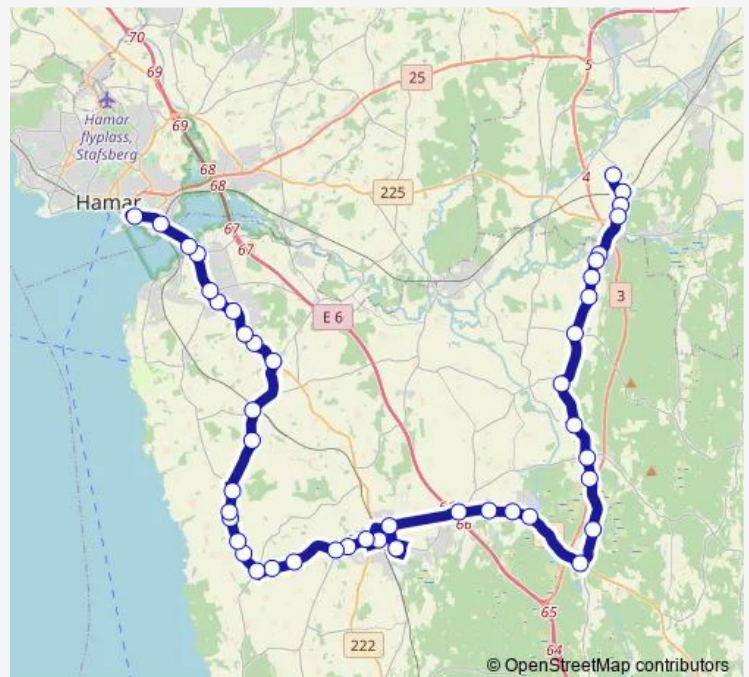

### Route schedule

Stange skystasjon — Hedemarken friskole

Monday 08:05

Tuesday 08:05

Wednesday 08:05

Thursday 08:05

Friday 08:05

Saturday —

### Route info

Direction: Stange skystasjon

Stops: 23

Trip Duration: 0 hour 30 min

■ 686 — Hedemarken friskole - Stange

Ådalsbruk stasjon

Hedemarken friskole