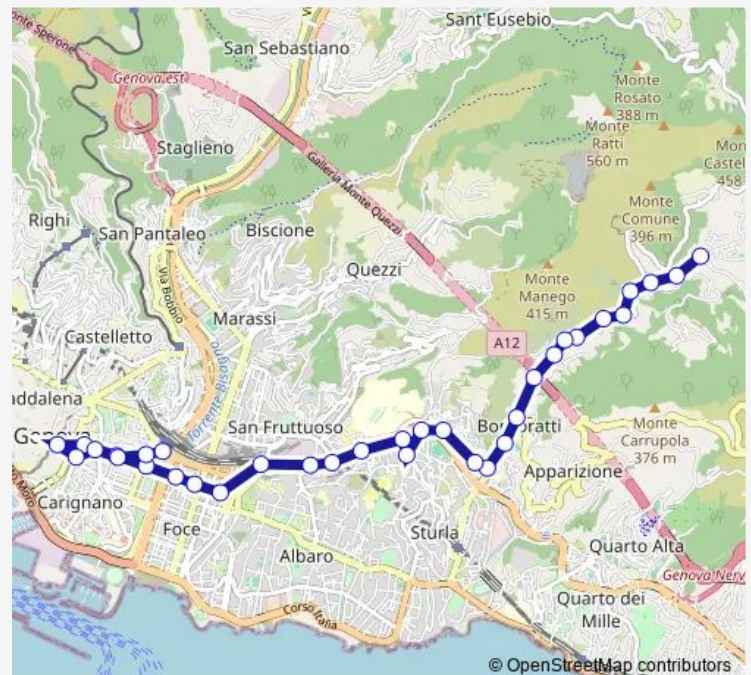

### Route schedule

Brignole FS/Capolinea — SAN Desiderio/Capolinea

Monday 21:22-24:00

Tuesday 21:22-24:00

Wednesday 21:22-24:00

Thursday 21:22-24:00

Friday 21:22-24:00

Saturday 21:22-24:00

### Route info

Direction: Brignole FS/Capolinea

Stops: 27

Trip Duration: 0 hour 23 min

Nasche 3/Costa

Nasche 4/

Nasche 5/Chiesa

Bisagno/Terre Rosse

## Route info

Direction: SAN Desiderio/Capolinea

Stops: 34

Trip Duration: 0 hour 30 min

Cadorna/Piazza Della Vittoria

XX Settembre 1/Merc. Orientale

XX Settembre 2/Portoria

Dante 1/DE Ferrari