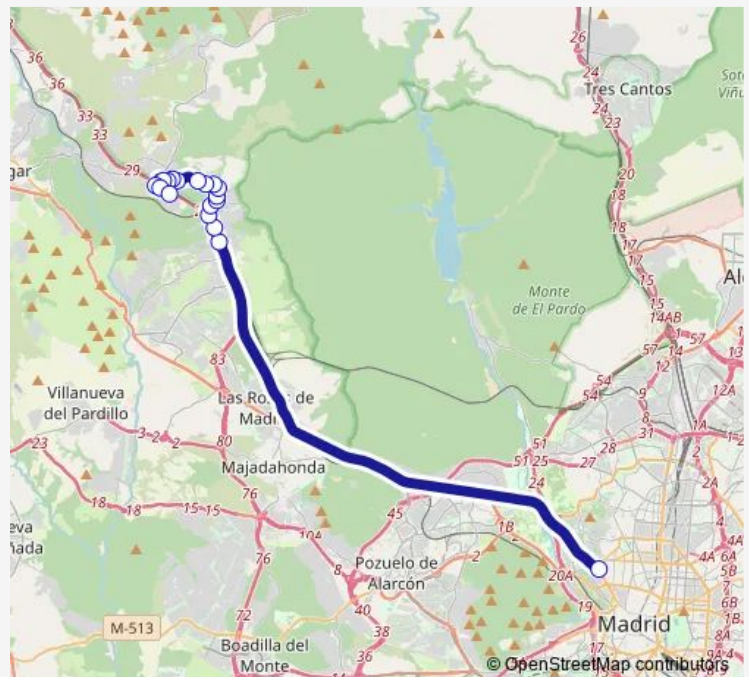

Av.Lago-Embalse LOS Peñascales

Av.Lago-Depuradora

Av.Lago-Colegio

Gabriel Enríquez DE LA Orden-Enebral

Av.Peñascales-Av.Pardo

Ctra.A6-Urb.Encinar DE LAS Rozas

Ctra.Coruña-Est.Las Matas

Escuela Universitaria DE Estadística

Friday —

Saturday 09:00-22:15

Sunday —

Route info

Direction: Pza.Abasto-C.C.Espacio Torrelodones

Stops: 18

Trip Duration: 0 hour 35 min

Direction

Intercambiador DE Moncloa — Pza.Abasto-C.C.Espacio Torrelodones

18 stops

[Open route schedule](#)

Intercambiador DE Moncloa

Apeadero-Est.Las Matas

Ctra.A6-Urb.Encinar DE LAS Rozas

Av.Peñascales-Av.Pardo

Gabriel Enríquez DE LA Orden-Enebral