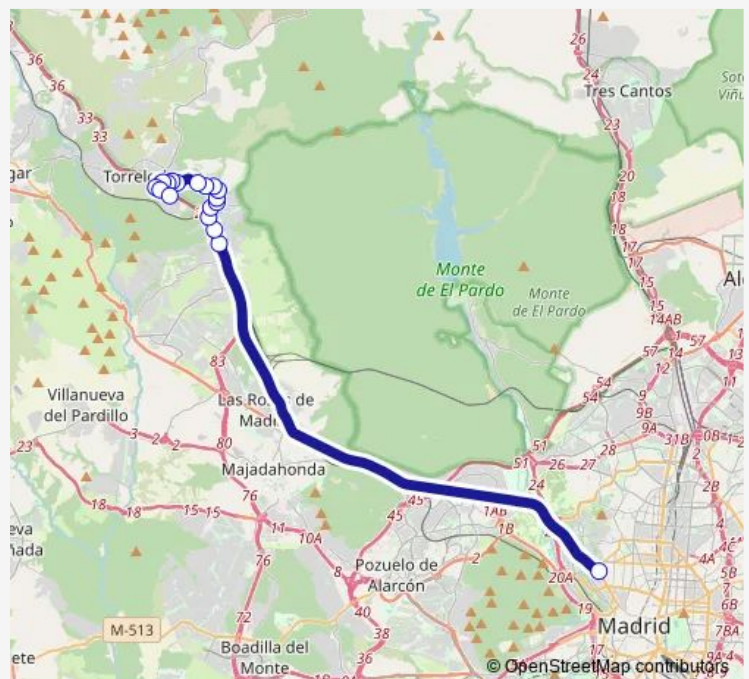

Av.Lago-Embalse LOS Peñascales

Av.Lago-Depuradora

Av.Lago-Colegio

Gabriel Enríquez DE LA Orden-Enebral

Av.Peñascales-Av.Pardo

Ctra.A6-Urb.Encinar DE LAS Rozas

Ctra.Coruña-Est.Las Matas

Escuela Universitaria DE Estadística

Friday 04:15-19:15

Saturday 06:00-19:15

Sunday 06:00-19:15

Route info

Direction: Pza.Abasto-C.C.Espacio Torrelodones

Stops: 18

Trip Duration: 0 hour 35 min

686 — Madrid (Moncloa)-Torrelodones (Por Los Peñascales)