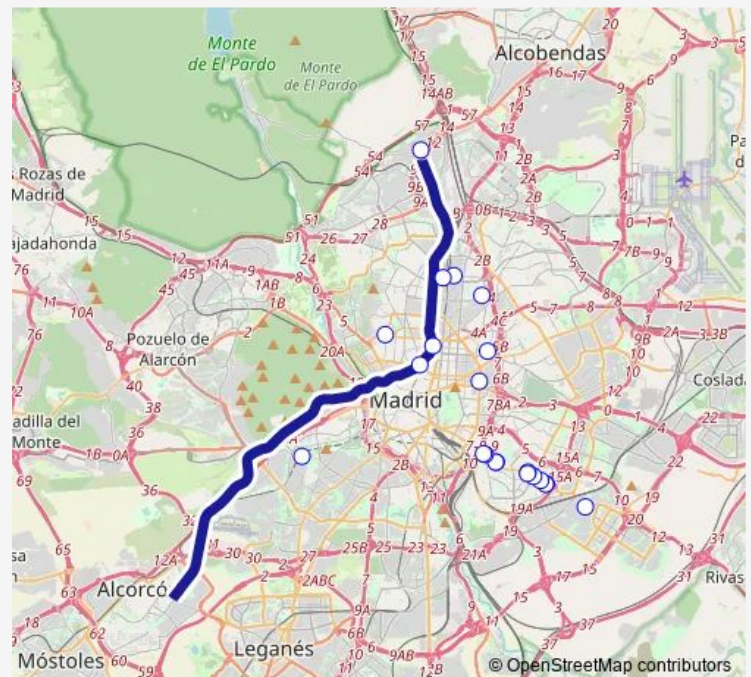

### Route schedule

Puerta DEL Sur — Tres Olivos

Monday 00:00

Tuesday 00:00

Wednesday 00:00

Thursday 00:00

Friday 00:00

Saturday 00:00

### Route info

Direction: Puerta DEL Sur

Stops: 21

Trip Duration: 0 hour 44 min

10 — Hospital Infanta Sofía-Puerta del Sur