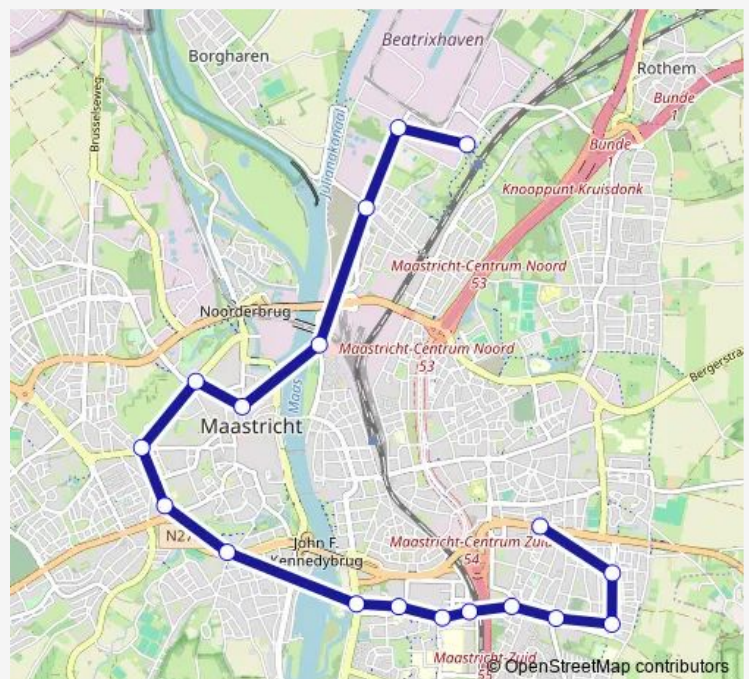

Metro 10

[Go to website](#)

Direction

Maastricht, P&R Maastricht-Noord — Maastricht, Boschstraat/Markt

7 stops

[Open route schedule](#)

Maastricht, P&R Maastricht-Noord

Maastricht, W. Alexanderweg/Korvetweg

Maastricht, Willem Alexanderweg/Balijeweg

Maastricht, Franciscus Romanusweg

Maastricht, Hasseltk Mosae Forum/Centrum

Maastricht, Boschstraat/Maagdendries

Maastricht, Boschstraat/Markt

Route schedule

Maastricht, P&R Maastricht-Noord — Maastricht, Boschstraat/Markt

Monday	08:10-18:39
Tuesday	22:53-23:53
Wednesday	—
Thursday	08:10-18:39
Friday	—
Saturday	22:53-23:53
Sunday	08:10-18:39

Route info

Direction: Maastricht, P&R Maastricht-Noord

Stops: 7

Trip Duration: 0 hour 14 min

Direction

Maastricht, Heer Akersteenweg — Maastricht, P&R Maastricht-Noord

18 stops

[Open route schedule](#)

Maastricht, Heer Akersteenweg

Maastricht, Heer Burght Kessensingel Noord

Maastricht, Heer Burght Kessensingel Zuid