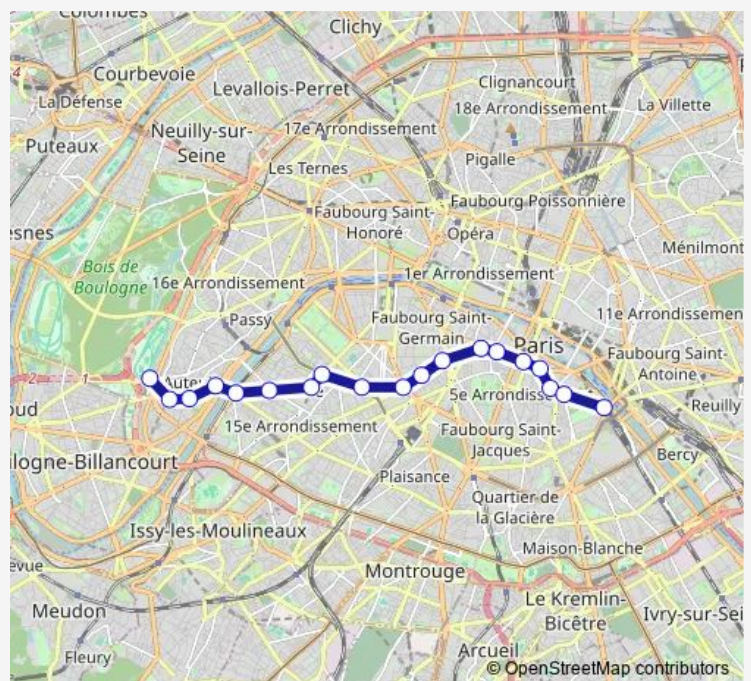

Metro 10 (Boulogne - Pont DE Saint Cloud <-> Gare D'Austerlitz) - Aller

[Go to website](#)

Direction

Porte d'Auteuil — Gare d'Austerlitz

19 stops

[Open route schedule](#)

Porte d'Auteuil

Michel-Ange-Molitor

Chardon-Lagache

Mirabeau

Javel-André-Citroen

Charles Michels

Avenue Emile-Zola

La Motte-Picquet-Grenelle

Séguir

Duroc

Vaneau

Sèvres-Babylone

Mabillon

Odéon

Cluny-La Sorbonne

Maubert-Mutualité

Cardinal-Lemoine

Jussieu

Gare d'Austerlitz

Route schedule

Porte d'Auteuil — Gare d'Austerlitz

Monday 05:30-16:45

Tuesday 05:30-16:45

Wednesday 05:30-16:45

Thursday 05:30-16:45

Friday 05:30-16:45

Saturday 05:30

Sunday 05:30

Route info

Direction: Porte d'Auteuil

Stops: 19

Trip Duration: 0 hour 26 min

10 — (Boulogne - Pont DE Saint Cloud <-> Gare D'Austerlitz) - Aller