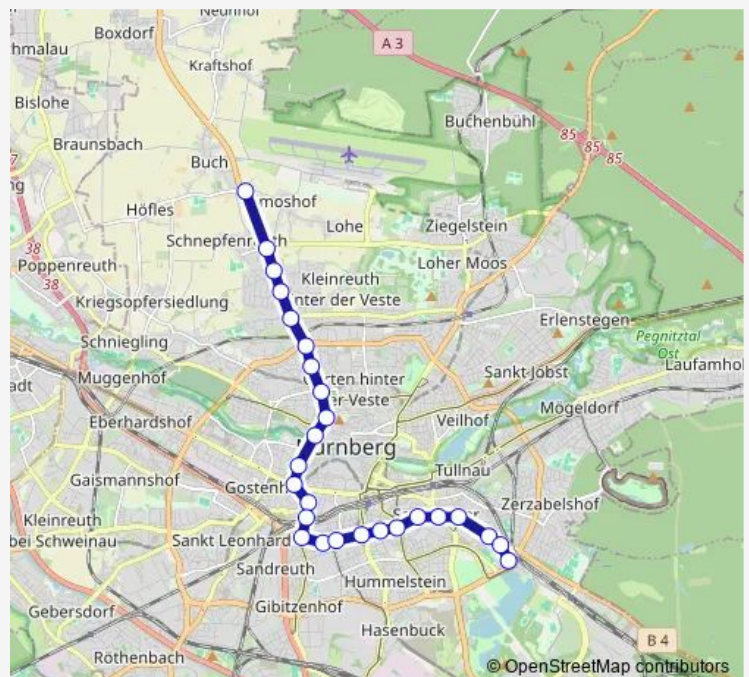

### Direction

Nürnberg Am Wegfeld — Nürnberg-Dutzensteich (Tram, Bus)

26 stops

[Open route schedule](#)

- Nürnberg Am Wegfeld
- Nürnberg Bamberger Str.
- Nürnberg Schleswiger Str.
- Nürnberg Cuxhavener Str.
- Nürnberg Thon
- Nürnberg Bucher Str./Nordring
- Nürnberg Juvenellstr.
- Nürnberg Friedrich-Ebert-Pl.
- Nürnberg Tiergärtnerort
- Nürnberg Hallertor
- Nürnberg Obere Turnstr.
- Nürnberg Plärrer
- Nürnberg Kohlenhof
- Nürnberg-Steinbühl
- Nürnberg Landgrabenstr.
- Nürnberg Heynestr.
- Nürnberg Christuskirche
- Nürnberg Aufseßplatz
- Nürnberg Hummelsteiner Weg
- Nürnberg Schweiggerstr.
- Nürnberg Harsdörfferplatz

### Route schedule

Nürnberg Am Wegfeld — Nürnberg-Dutzensteich (Tram, Bus)

Monday	05:33-23:46
Tuesday	05:33-23:46
Wednesday	05:33-23:46
Thursday	05:33-23:46
Friday	05:33-23:46
Saturday	05:48-20:11
Sunday	05:48-00:6 <sup>+1</sup>

### Route info

Direction: Nürnberg Am Wegfeld

Stops: 26

Trip Duration: 0 hour 32 min

Nürnberg Peterskirche

Nürnberg Scharrerstr.

Nürnberg Immelmanstr.

Nürnberg Fliegerstr.

Nürnberg-Dutzendteich (Tram, Bus)

**Direction**

undefined — undefined

0 stops

[Open route schedule](#)**Route schedule**

undefined — undefined

Monday	05:24-00:6 <sup>+1</sup>
Tuesday	05:24-00:6 <sup>+1</sup>
Wednesday	05:24-00:6 <sup>+1</sup>
Thursday	05:24-00:6 <sup>+1</sup>
Friday	05:24-00:6 <sup>+1</sup>
Saturday	07:46-20:28
Sunday	05:38-00:6 <sup>+1</sup>