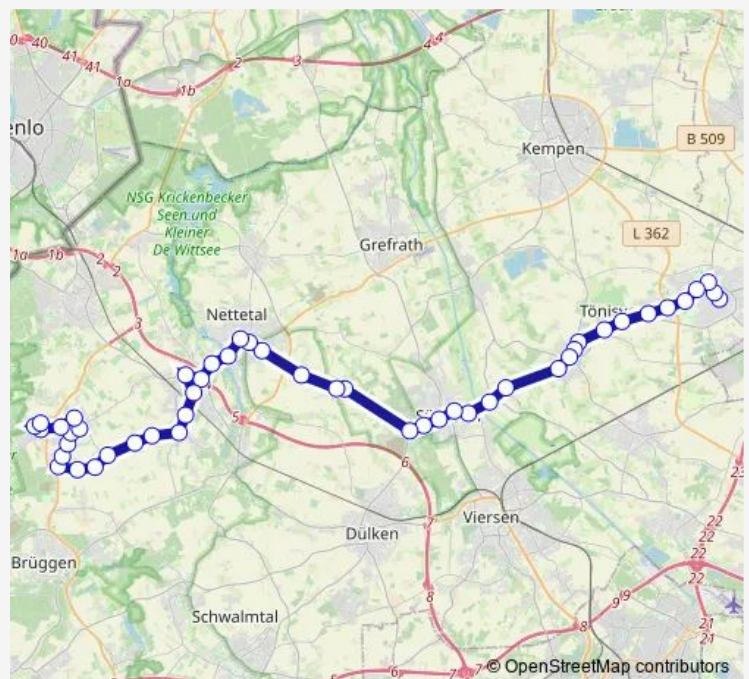

Nettetal Schaag Hubertusplatz

### Route schedule

Brüggens Bracht Westwall — Nettetal Schaag Hubertusplatz

Monday 13:55-16:31

Tuesday 13:55-16:31

Wednesday 13:55-16:31

Thursday 13:55-16:31

Friday 13:55-16:31

Saturday —

### Route info

Direction: Brüggens Bracht Westwall

Stops: 13

Trip Duration: 0 hour 14 min

064

## Direction

Tönisvorst Wilhelmplatz — Brüggen Christenfeld Wende-  
hammer

48 stops

[Open route schedule](#)

Tönisvorst Wilhelmplatz

Tönisvorst Ringstraße

Tönisvorst Rosenstraße

Tönisvorst Hospitalstraße