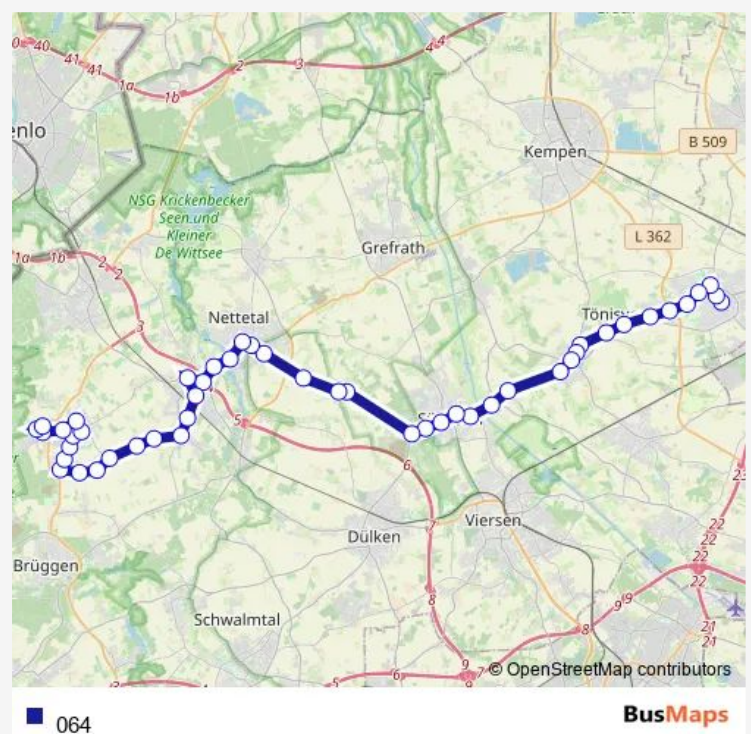

Tönisvorst Bruchstraße

Viersen Vennbruch

Viersen Hagen

Süchteln Niederstraße

Süchteln Busbahnhof

Süchteln Thomasweg

Humboldtstraße Viersen

Viersen Süchteln Höhen

Viersen Amrather Weg

Route schedule

Tönisvorst Wilhelmplatz — Brüggen Christenfeld Wendehammer

Monday 05:37-22:26

Tuesday 05:37-22:26

Wednesday 05:37-22:26

Thursday 05:37-22:26

Friday 05:37-22:26

Saturday 06:30-23:30

Sunday 10:00-22:00

Route info

Direction: Tönisvorst Wilhelmplatz

Stops: 48

Trip Duration: 1 hour 16 min

Nettetal Barionstraße

Nettetal Bocholt

Nettetal Steinstraße

Nettet. Lobberich Doerkesplatz

Nettetal Lobberich Kirche

Nettetal Breyeller Str.

Nettetal Quellensee

Nettetal Unterführung

Nettetal Lambertimarkt

Nettetal Lötscher Weg