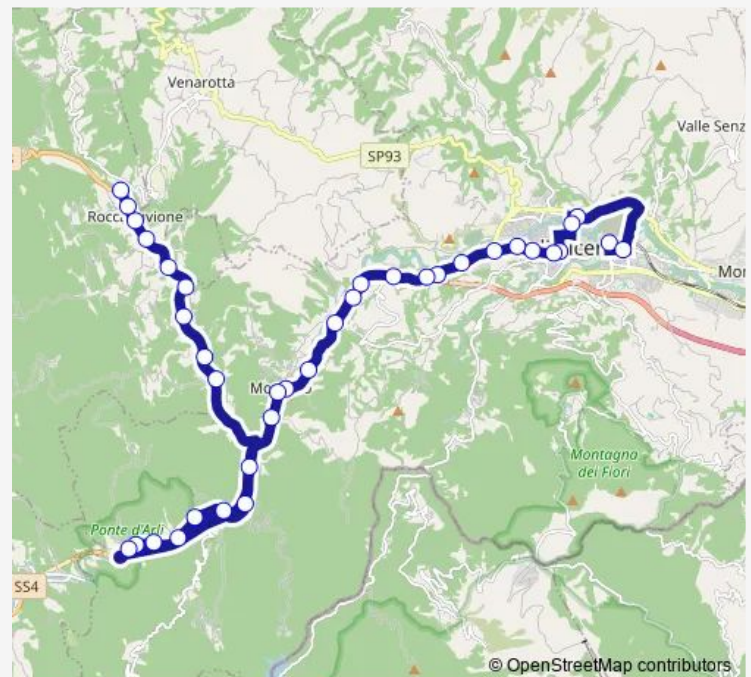

Capodiponte - Centrale Enel

Route schedule

Ascoli Piceno - Stazione Fs — Roccafluvione - Cimitero

Monday 15:30

Tuesday 15:30

Wednesday 15:30

Thursday 15:30

Friday 15:30

Saturday 15:30

Sunday —

Route info

Direction: Ascoli Piceno - Stazione Fs

Stops: 37

Trip Duration: 0 hour 35 min

Ascoli Piceno-Mozzano-RIO Selva-Roccafluvione

Vecchia Salaria - Bivio Taverna DI Mezzo

Vecchia Salaria - Ponte DI Pedana

Vecchia Salaria - Bivio DI Pedana

Vecchia Salaria - Cavaceppo - Deacar

Vecchia Salaria - Ponte DEL Bue

Vecchia Salaria - Santacroce

RIO Selva

Bivio Scalelle

Salare - EX-Ss78