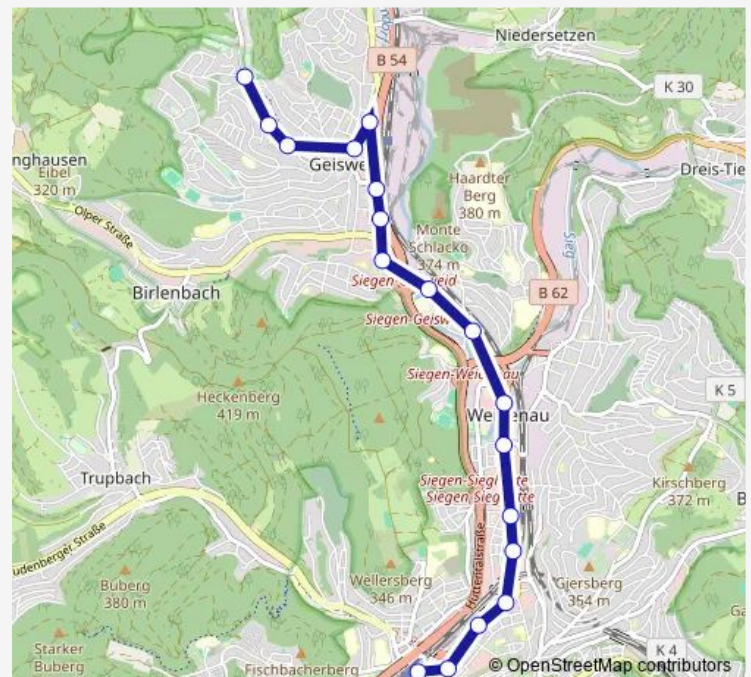

Thursday —

Friday 04:52-20:52

Saturday —

Sunday —

Route info

Direction: Geisweid Freibad

Stops: 21

Trip Duration: 0 hour 29 min

■ C130 — Wensch - Geisweid - Weidenau - Siegen

Direction

Siegen ZOB Bstg C — Geisweid Freibad

25 stops

[Open route schedule](#)

Siegen ZOB Bstg C

Siegen Koblenzer Straße

Siegen Kölner Tor

Siegen Europastraße

Siegen Emilienstraße

Siegen Kaisergarten

Siegen Gießereistraße

Siegen Sieghütte

Weidenau Polizei

Weidenau ZOB Bstg 1

Weidenau Haardter Brücke

Monday 04:46-20:23

Tuesday —

Wednesday —

Thursday —

Friday 04:46-20:23

Saturday —

Sunday —

Route info