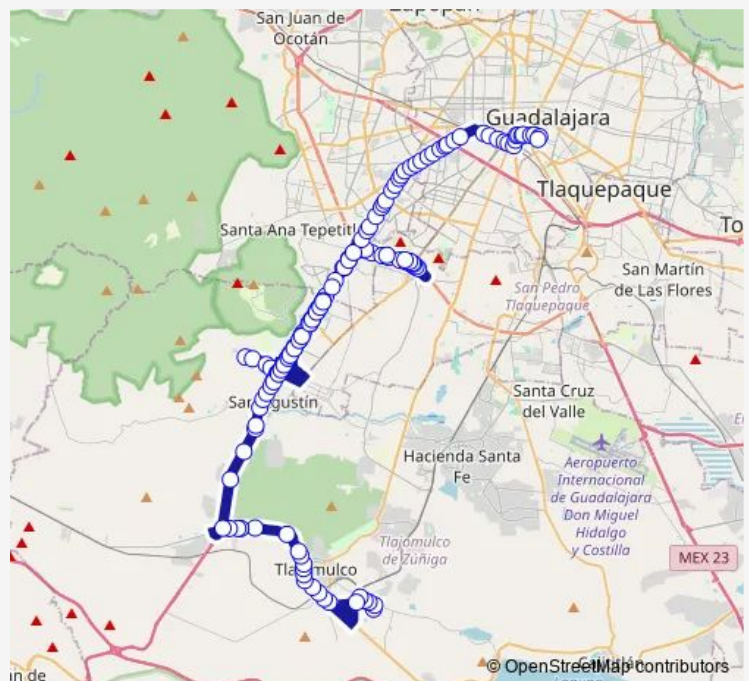

Avenida Punto Sur

Avenida Adolfo López Mateos Sur

Avenida Adolfo López Mateos Sur

Nueva Galicia

Bldv. Prolongación Mariano Otero

Av. La Tijera

Las Villas

Av. Paseo del Palomar

Calzada José Guadalupe Gallo

Av. Vicente Guerrero

Felipe Angeles

Route schedule

Avenida Adolfo López Mateos Sur — Calle Paseo Hacienda la Noria

Monday 05:50

Tuesday 05:50

Wednesday 05:50

Thursday 05:50

Friday 05:50

Saturday 05:50

Sunday 05:48

Route info

Direction: Avenida Adolfo López Mateos Sur

Stops: 138

Trip Duration: 4 hour 14 min

C130 — Troncal C130 - 86

Colima

Sonora

Iteso

Av. Padre Xavier Scheifler de Amezaga

Av. del Deportivo

Av. Cristobal Colón

Av. Cristobal Colón