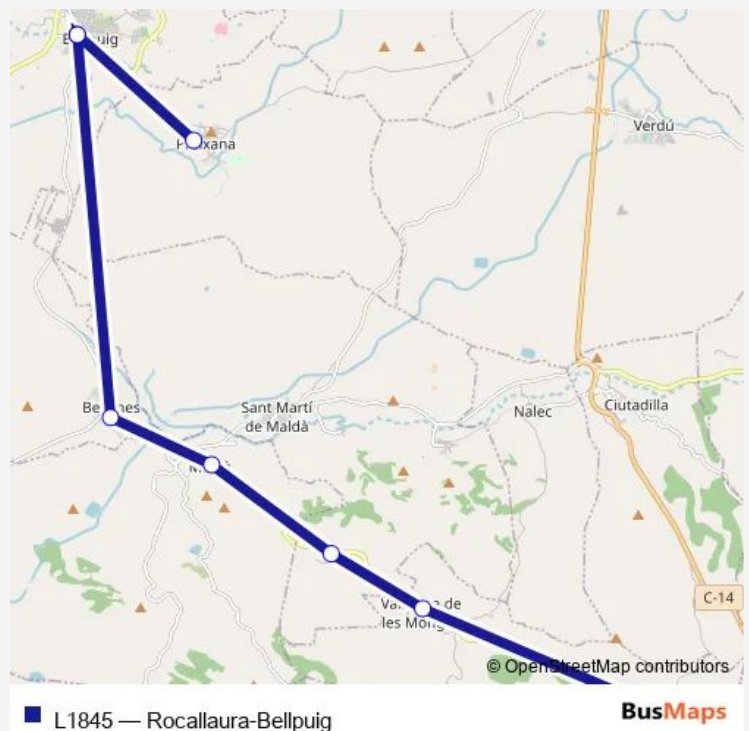

Bus L1845 Rocallaura-Bellpuig

[Go to website](#)

Direction

Rocallaura (c. l'Eixida, s/n) — Bellpuig (av. de les Garrigues) (A)

8 stops

[Open route schedule](#)

Rocallaura (c. l'Eixida, s/n)

Vallbona de les Monges (Lp2335, pk 6,3) (D)

Llorenç de Rocafort (Lp2335, pk 5,6) (D)

Maldà (Jesús, 28)

Belianes (ctra. L-201, pk 10,8) (A)

Bellpuig (av. de les Garrigues) (A)

Preixana

Bellpuig (av. de les Garrigues) (A)

Route schedule

Rocallaura (c. l'Eixida, s/n) — Bellpuig (av. de les Garrigues) (A)

Monday	—
Tuesday	09:20
Wednesday	—
Thursday	—
Friday	—
Saturday	—
Sunday	—

Route info

Direction: Rocallaura (c. l'Eixida, s/n)

Stops: 8

Trip Duration: 0 hour 50 min

Direction

Bellpuig (av. de les Garrigues) (D) — Rocallaura (c. l'Eixida, s/n)

Rocallaura (c. l'Eixida, s/n)

Route schedule

Bellpuig (av. de les Garrigues) (D) — Rocallaura (c. l'Eixida, s/n)

Monday —

Tuesday 12:45

Wednesday —

Thursday —

Friday —