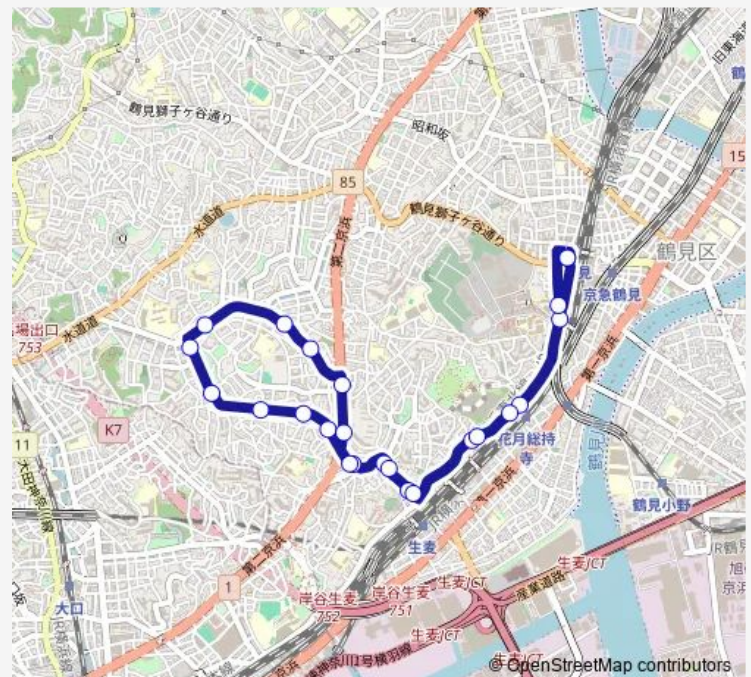

### Route schedule

鶴見駅西口 — 東神奈川駅西口

Monday 06:12-21:23

Tuesday 06:12-21:23

Wednesday 06:12-21:23

Thursday 06:12-21:23

Friday 06:12-21:23

Saturday —

### Route info

Direction: 鶴見駅西口

Stops: 30

Trip Duration: 0 hour 37 min

038系統

BusMaps

六角橋北町

六角橋6丁目