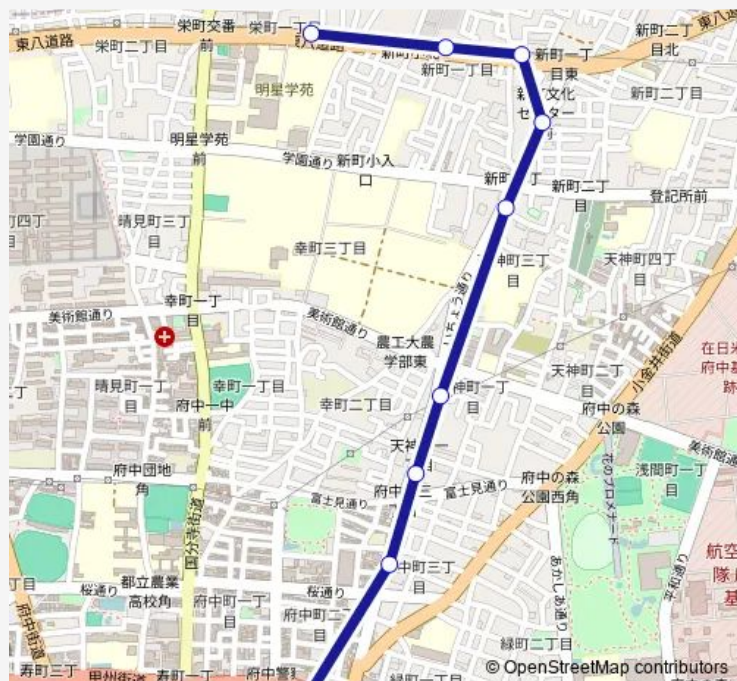

Direction

栄町一丁目 — 府中駅

10 stops

[Open route schedule](#)

栄町一丁目

新町一丁目

新町第二公園

新町文化センター

学園通郵便局

天神町幼稚園

天神町一丁目

府中三郵便局

府中町二丁目

府中駅

Route schedule

栄町一丁目 — 府中駅

Monday 05:59

Tuesday 05:59

Wednesday 05:59

Thursday 05:59

Friday 05:59

Saturday —

Sunday —

Route info

Direction: 栄町一丁目

Stops: 10

Trip Duration: 0 hour 14 min

寺 9 2 -栄 Bus time schedules and route maps are available in an offline PDF at busmaps.com. Use the busmaps.com website to see live bus times, train schedule or subway schedule, and step-by-step directions for all public transit in Fuchu