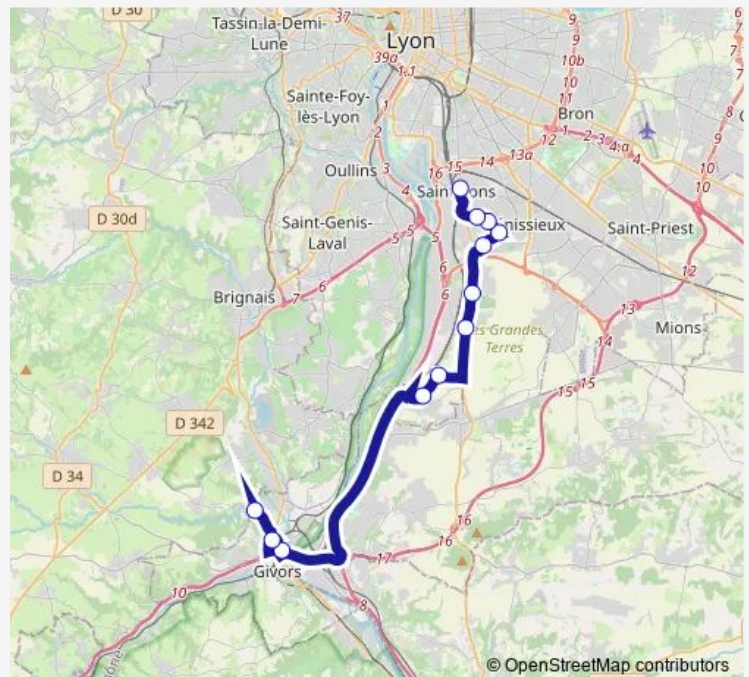

Direction

Givors - Lycee Notre Dame — ST Fons - Jean Jaures

12 stops

[Open route schedule](#)

Givors - Lycee Notre Dame

Givors - Lycee Casanova

Givors - Lycee Aragon / Picasso

Solaize - Chantabeau

Route schedule

Givors - Lycee Notre Dame — ST Fons - Jean Jaures

Monday 17:15

Tuesday 17:15

Wednesday 12:10

Thursday 17:15

Friday 17:15

Saturday —

Sunday —

Route info

Direction: Givors - Lycee Notre Dame

Stops: 12

Route Duration: 0 hour 55 min

Direction

ST Fons - Mairie — Givors - Lycee Aragon / Picasso

12 stops

[Open route schedule](#)

ST Fons - Mairie

Venissieux - Maurice Thorez

Venissieux - Division Leclerc

Venissieux - Minguette Piscine

Venissieux - Minguette Darnaise

Feyzin - Begude

Feyzin - LES Maures