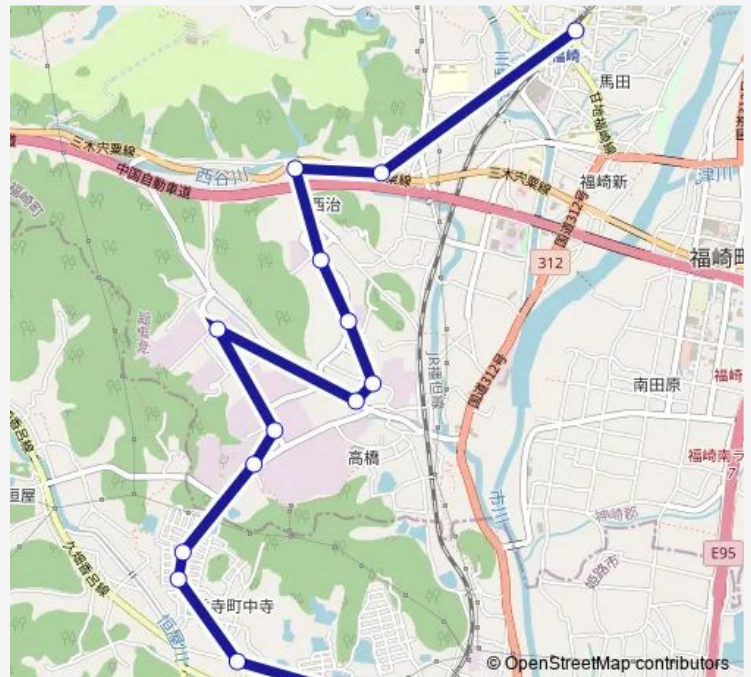

日本レイヤー前

西谷 ( 信号南 )

西治北 ( おおにしクリニック前 )

駅前 ( 交通広場 )

Route schedule

Jr溝口駅前 — 駅前 ( 交通広場 )

Monday 07:54-18:15

Tuesday 07:54-18:15

Wednesday 07:54-18:15

Thursday 07:54-18:15

Friday 07:54-18:15

Saturday —

Sunday —

Route info

Direction: Jr溝口駅前

Stops: 14

Trip Duration: 0 hour 19 min

■ ふくひめ号 ( 通勤便a )

## Direction

駅前 ( 交通広場 ) — Jr溝口駅前

14 stops

[Open route schedule](#)

駅前 ( 交通広場 )

西治北 ( おおにしクリニック前 )

西谷 ( 信号南 )

日本レイヤー前