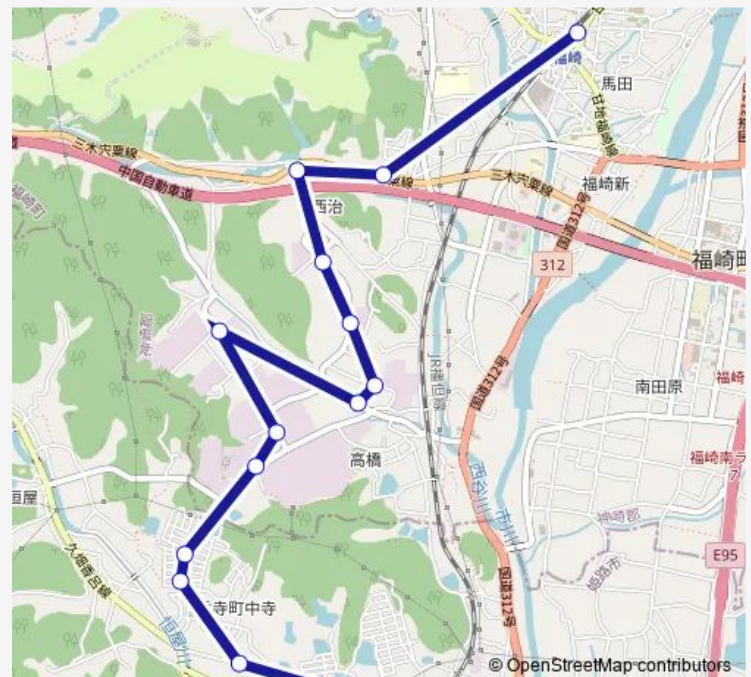

西治北 (おおにしクリニック前)

駅前 (交通広場)

### Route schedule

Jr溝口駅前 — 駅前 (交通広場)

Monday 07:54-18:15

Tuesday 07:54-18:15

Wednesday 07:54-18:15

Thursday 07:54-18:15

Friday 07:54-18:15

Saturday —

### Route info

Direction: Jr溝口駅前

Stops: 14

Trip Duration: 0 hour 19 min

■ ふくひめ号 (通勤便a)

## Route schedule

駅前 ( 交通広場 ) — Jr溝口駅前

Monday 07:11-17:20

Tuesday 07:11-17:20

Wednesday 07:11-17:20

Thursday 07:11-17:20

Friday 07:11-17:20

Saturday —