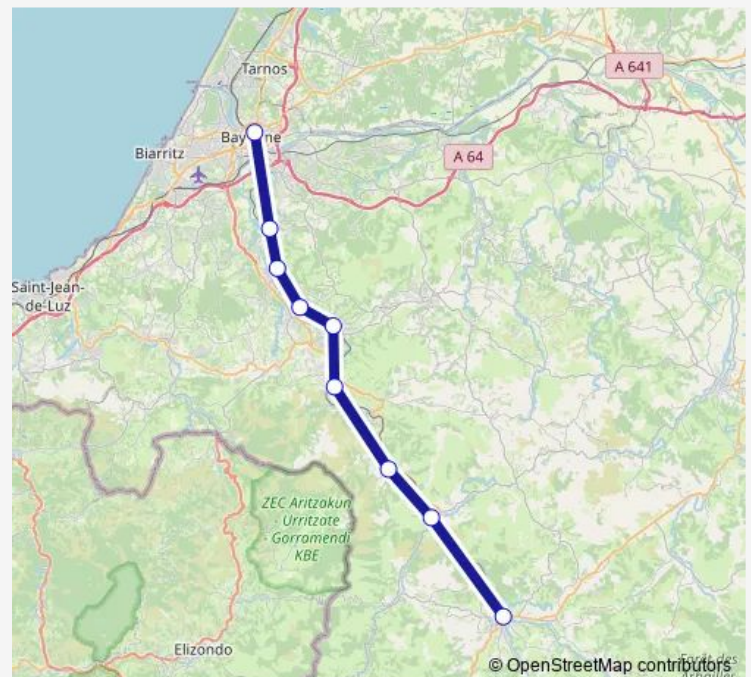

Halsou - Larressore

Cambo-les-Bains

Itxassou

Bidarray Pont Noblia

Ossès - Saint-Martin-d'Arrossa

Saint-Jean-Pied-de-Port

## Route schedule

Bayonne — Saint-Jean-Pied-de-Port

Monday 06:38-18:37

Tuesday 06:38-18:37

Wednesday 06:38-18:37

Thursday 06:38-18:37

Friday 06:38-20:18

Saturday 08:14-18:20

## Route info

Direction: Bayonne

Stops: 9

Trip Duration: 1 hour 5 min

L54 — 54. Bayonne - Cambo - Saint-Jean-Pied-de-Port

## Direction

Saint-Jean-Pied-de-Port — Bayonne

9 stops

[Open route schedule](#)

Saint-Jean-Pied-de-Port

Ossès - Saint-Martin-d'Arrossa

Bidarray Pont Noblia

Ixassou