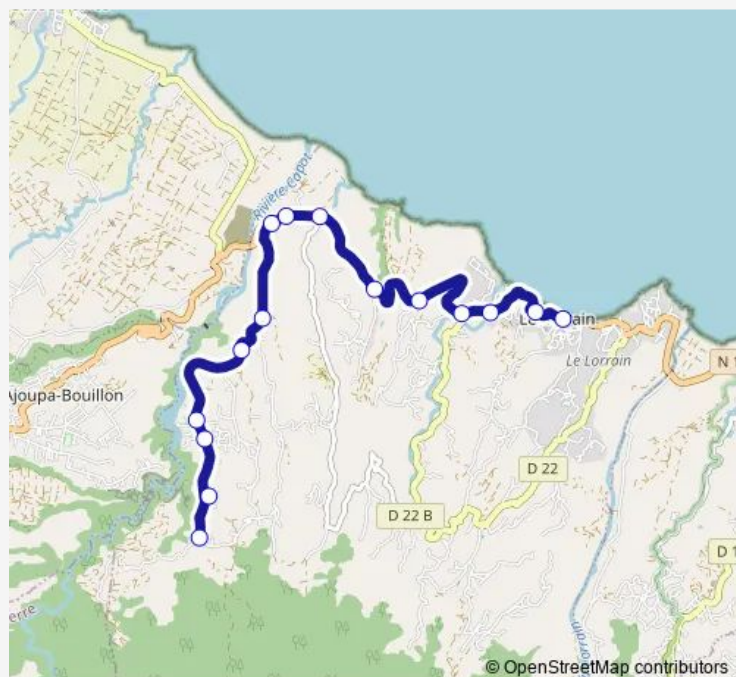

Tuesday 06:29-18:14

Wednesday 06:29-18:14

Thursday 06:29-18:14

Friday 06:29-18:14

Saturday 07:29-12:59

Sunday 05:59-11:26

**Route info**

Direction: Fond Labourg

Stops: 15

Trip Duration: 0 hour 31 min

■ LR01 — Lorrain Bourg Morne Capot

## Direction

Gare routière du Lorrain — Fond Labourg

26 stops

[Open route schedule](#)

Gare routière du Lorrain

Eglise Saint Hyacinthe du Lorrain

Isidore Pierre Louis

Piscine du Lorrain

## Route schedule

Gare routière du Lorrain — Fond Labourg

Monday 06:00-17:45

Tuesday 06:00-17:45

Wednesday 06:00-17:45

Thursday 06:00-17:45

Friday 06:00-17:45

Saturday 07:00-12:30