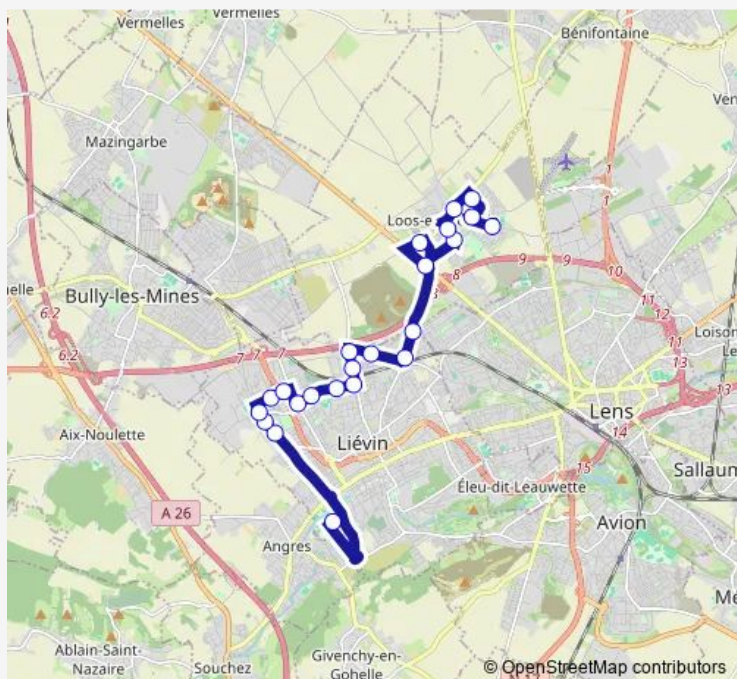

Direction

Lannes — Lycée H. Darras

23 stops

[Open route schedule](#)

- Lannes
- Saint-Roch
- Castors
- Hoche
- Mairie
- Mirabeau
- Cimetière
- La Guerre
- Site du 11/19
- Alsace
- Liberté
- Accordéonneux
- Chouard
- Louis Pasteur
- Les Fougères
- Cimetière Nord
- Baras
- Mousseron
- Simon
- Stade Dufлот
- Espérance

Route schedule

Lannes — Lycée H. Darras

Monday	07:03
Tuesday	07:03
Wednesday	07:03
Thursday	07:03
Friday	07:03
Saturday	—
Sunday	—

Route info

Direction: Lannes

Stops: 23

Trip Duration: 0 hour 36 min

Lycée Hennebique

Lycée H. Darras

Direction

Lycée H. Darras — Lannes

23 stops

[Open route schedule](#)

Lycée H. Darras

Lycée Hennebique

Espérance

Wednesday 12:19

Thursday 18:10

Friday 18:10

Saturday —

Sunday —

Route info

Direction: Lycée H. Darras

Stops: 23