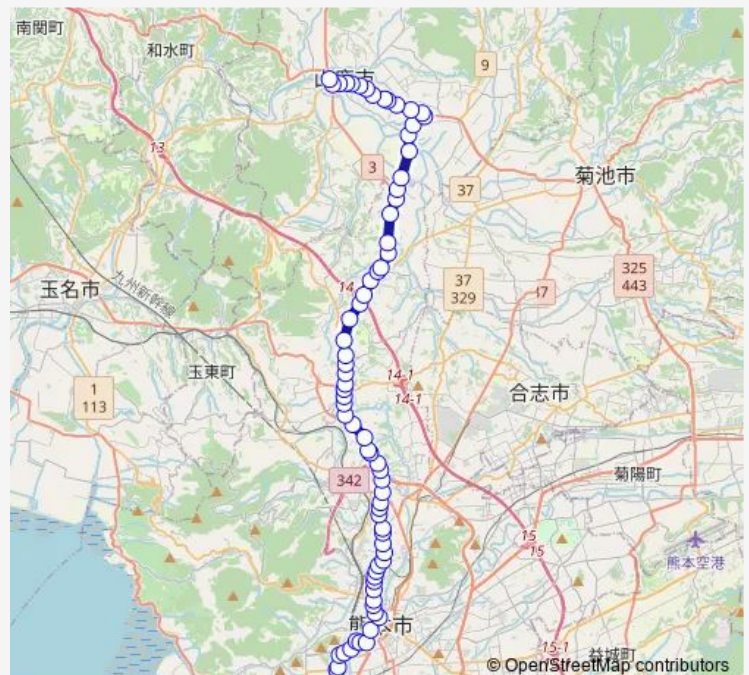

### Route schedule

田崎橋 — 山鹿バスセンター

Monday	10:10-19:27
Tuesday	10:10-19:27
Wednesday	10:10-19:27
Thursday	10:10-19:27
Friday	10:10-19:27
Saturday	12:10-21:10
Sunday	10:44-20:46

### Route info

Direction: 田崎橋

Stops: 72

Trip Duration: 1 hour 26 min

■ A5-1 : 田崎橋→植木 ~ 来民バイパス→山鹿温泉

清水台団地入口

馬々鉞

五戸窪