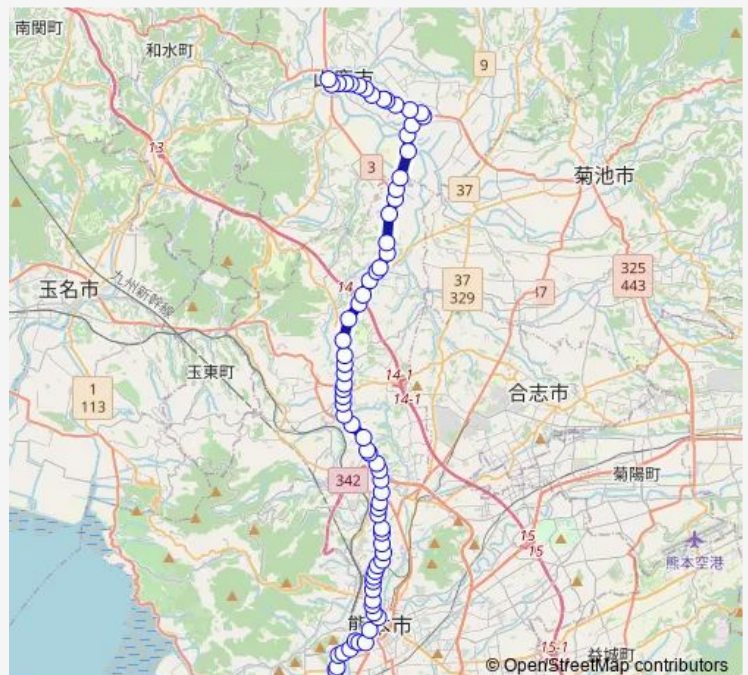

### Route schedule

田崎橋 — 山鹿バスセンター

Monday	10:10-19:27
Tuesday	10:10-19:27
Wednesday	10:10-19:27
Thursday	10:10-19:27
Friday	10:10-19:27
Saturday	12:10-21:10
Sunday	10:44-20:46

### Route info

Direction: 田崎橋

Stops: 72

Trip Duration: 1 hour 34 min

■ A5-1 : 田崎橋→植木 ~ 来民バイパス→山鹿温泉

清水台団地入口

馬々鉞

五戸窪