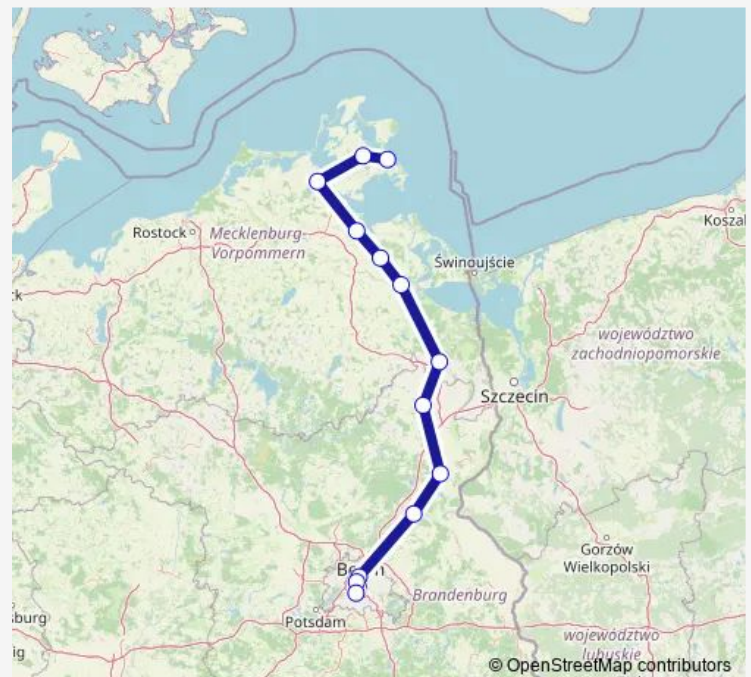

Rail IC 2421

[Go to website](#)

Direction

Ostseebad Binz — Berlin Südkreuz

13 stops

[Open route schedule](#)

Ostseebad Binz

Bergen auf Rügen

Stralsund Hbf

Greifswald

Züssow

Anklam

Pasewalk

Prenzlau

Angermünde

Eberswalde Hbf

Thursday —

Friday —

Saturday 12:20

Sunday 11:50-12:20

Route info

Direction: Ostseebad Binz

Stops: 13

Trip Duration: 3 hour 57 min