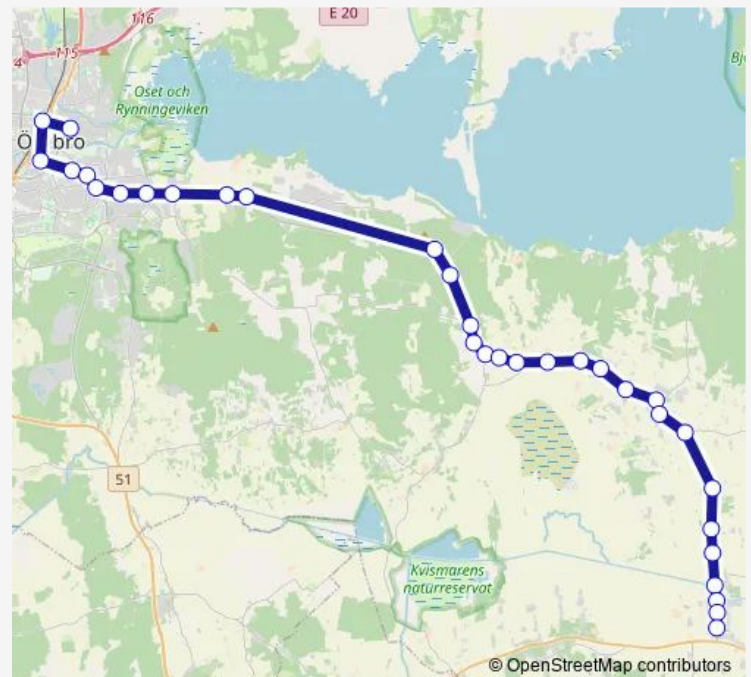

Knarstavägen

Röhammarsvägen

Torsborg

Route schedule

USÖ S:a Grev Roseng — Odensbacken Odenskolan

Monday 14:30-16:15

Tuesday 14:30-16:15

Wednesday 14:30-16:15

Thursday 14:30-16:15

Friday 14:30-16:15

Saturday —

Sunday —

Route info

Direction: USÖ S:a Grev Roseng

Stops: 32

Trip Duration: 0 hour 47 min