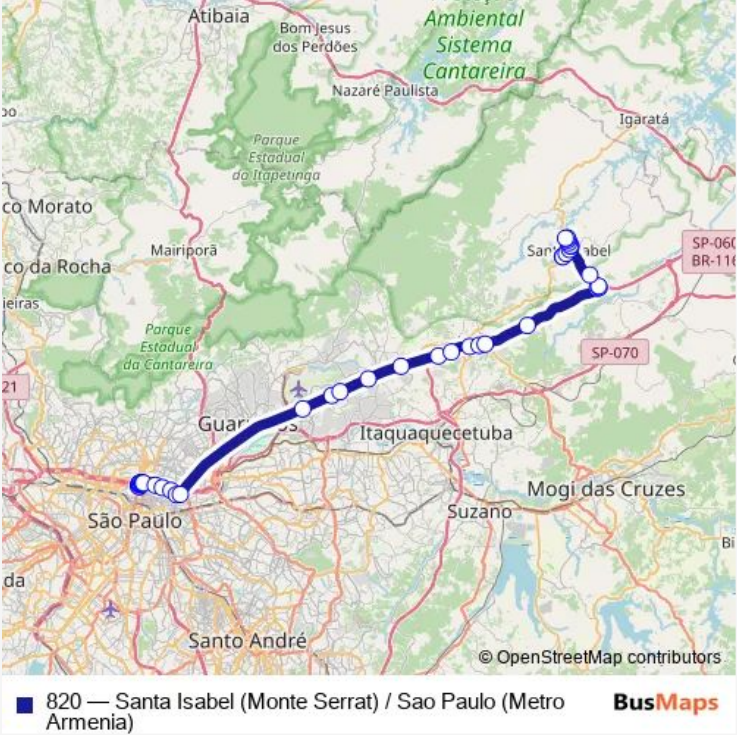

Bus 820 Santa Isabel (Monte Serrat) / Sao Paulo (Metro Armenia)

[Go to website](#)

Direction
 Rua Prefeito José Raimundo Lobo, 194 — Rua Guaporé, 121
 35 stops
[Open route schedule](#)

- Rua Prefeito José Raimundo Lobo, 194
- Rua Aparício Alves Gonçalves, 2
- Rua Sebastião Claudiano, 674-684
- Rua Maria Isabel, 83-271
- Rua José Bueno, 33-51
- Avenida da Republica, 717
- Rua Andorinha, 102
- Avenida Prefeito João Píres Filho, 88
- Avenida Prefeito João Píres Filho, 102
- Rua Maximínio A de Camargo, 79
- Rua Fernandes Cardoso, SP-056, 19-91
- SP-056, 119-131
- SP-056, 342
- Avenida Coronel Bertoldo, 58-70
- Rodovia Arthur Matheus, 1728-1814
- Rodovia Arthur Matheus, 3852-4554
- Rodovia Presidente Dutra, Santa Isabel - SP
- Santa Isabel - SP, 07500-000
- Rodovia Presidente Dutra & 194, Santa Isabel - SP
- Rodovia Presidente Dutra, 486-614

Route schedule
 Rua Prefeito José Raimundo Lobo, 194 — Rua Guaporé, 121

Monday	05:15-17:30
Tuesday	05:15-17:30
Wednesday	05:15-17:30
Thursday	05:15-17:30
Friday	05:15-17:30
Saturday	—
Sunday	—

Route info
 Direction: Rua Prefeito José Raimundo Lobo, 194
 Stops: 35
 Trip Duration: 1 hour 19 min

Rua Carmópolis de Minas, 380

Avenida Morvan Dias de Figueiredo, 420

Avenida Morvan Dias de Figueiredo, 1332

Rua Voluntários da Pátria, 580-596

Rua Padre Ildefonso, 42

Avenida Cruzeiro do Sul, 1113-1511

Avenida Cruzeiro do Sul, 963-1079

Sunday —

Route info

Direction: Rua Guaporé, 121

Stops: 42

Trip Duration: 1 hour 19 min

Santa Isabel - SP, 07500-000

Rodovia Presidente Dutra, Santa Isabel - SP

Rodovia Presidente Dutra & 186, Santa Isabel - SP