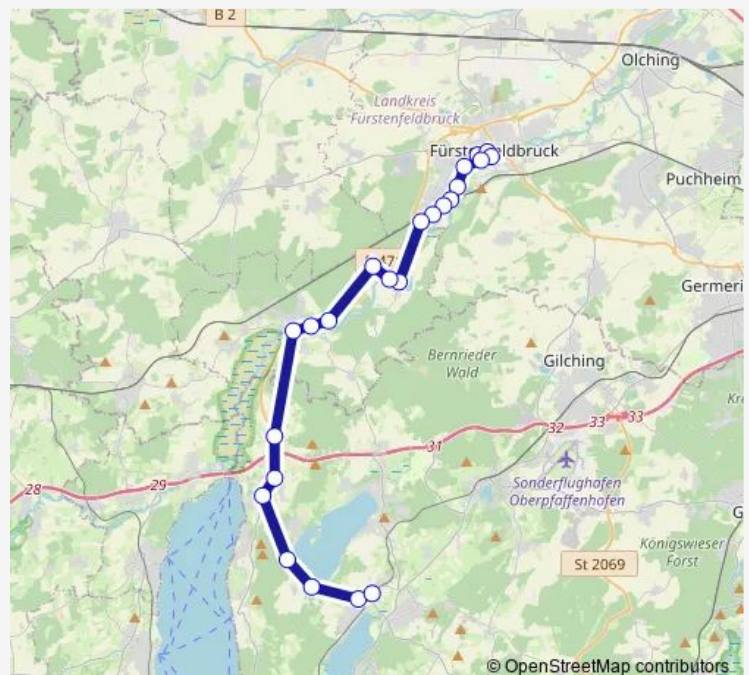

Buchenau *100 Süd

Buchenau, Kiefernstraße

Buchenau, Kirschbaumstraße

Fürstenfeldbruck, Abt-Führer-Str.

Route schedule

Seefeld-Hechendorf — Ffb, Schöngeisinger Str.

Monday 05:22-23:12

Tuesday 05:22-23:12

Wednesday 05:22-23:12

Thursday 05:22-23:12

Friday 05:22-23:12

Saturday 05:22-22:44

Sunday —

Route info

Direction: Seefeld-Hechendorf

Stops: 24

Trip Duration: 0 hour 45 min

820 — Seefeld-Hechendorf - Inning - Grafrath - Buchenau - Fürstenfeldbruck, Schöngeisinger Straße

Ffb, Klosterstraße

Fürstenfeldbr, Puchermühlstr.

Fürstenfeldbruck, Viehmarktstr.