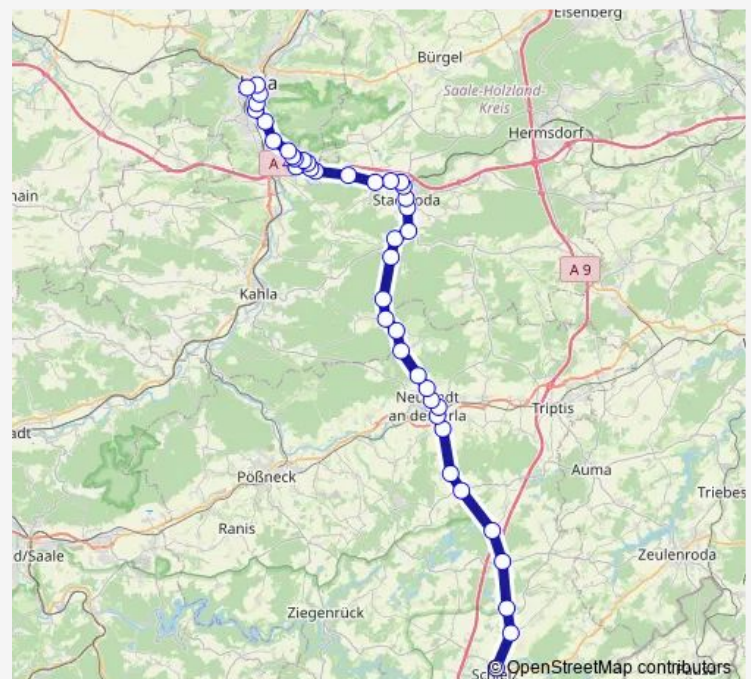

### Route schedule

Schleiz Busbahnhof Hst. 1 — Jena, Westbahnhof 2

Monday —

Tuesday 06:50-14:50

Wednesday —

Thursday —

Friday —

Saturday 06:50-18:50

### Route info

Direction: Schleiz Busbahnhof Hst. 1

Stops: 42

Trip Duration: 1 hour 24 min

■ 820

Stadtroda, Rathaus 1

Stadtroda, Aufgang Bahnhof

Stadtroda, Bahnhof

Hainbücht, Brücke

Gernewitz

Laasdorf, Abzweig

Zöllnitz, Abzweig

Jena Daimler-Benz-Straße

Jena Neue Schenke

Jena, Lobeda-Ost

Jena, Schlegelstr.

## Route info

Direction: Jena, Westbahnhof 2

Stops: 42

Trip Duration: 1 hour 29 min

Wolfersdorf, Gasthaus

Stanau Abzweig

Breitenhain Abzweig

Neustadt Sachsenburg