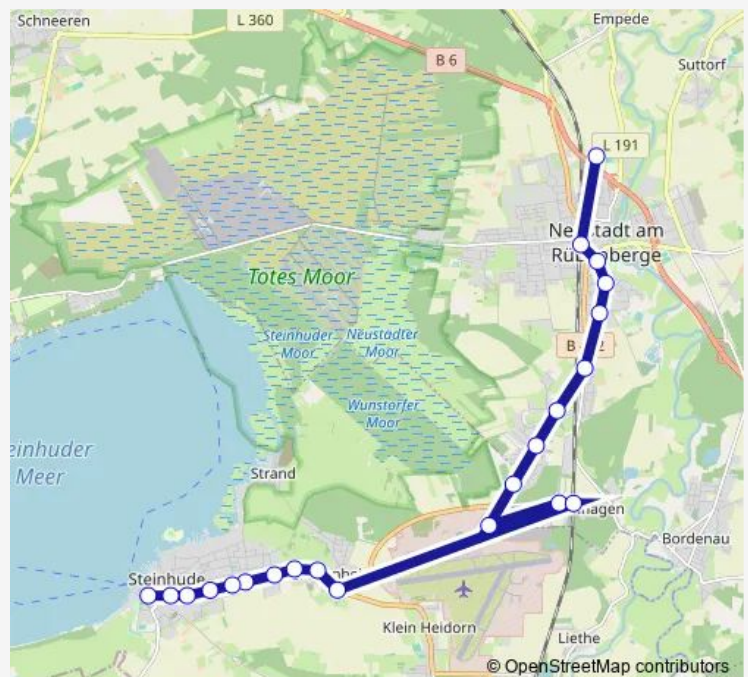

Steinhude/Tiefental

Route schedule

Neustadt Freizeitbad/Kgs — Steinhude An der Friedenseiche

Monday 06:09-15:45

Tuesday 06:09-15:45

Wednesday 06:09-15:45

Thursday 06:09-15:45

Friday 06:09-15:45

Saturday 07:05-16:05

Sunday —

Route info

Direction: Neustadt Freizeitbad/Kgs

Stops: 22

Trip Duration: 0 hour 37 min

Direction

Steinhude An der Friedenseiche — Neustadt Freizeitbad/Kgs

22 stops

[Open route schedule](#)

Steinhude An der Friedenseiche

Steinhude/Tiefental

Steinhude Friedhof

Steinhude Hermann-Löns-Weg

Steinhude Grenzweg

Großenheidorn Pickertsberg

Thursday 06:48-19:17

Friday 06:48-19:17

Saturday —

Sunday —

Route info

Direction: Neustadt Bahnhof (Zob)

Stops: 8

Trip Duration: 0 hour 12 min