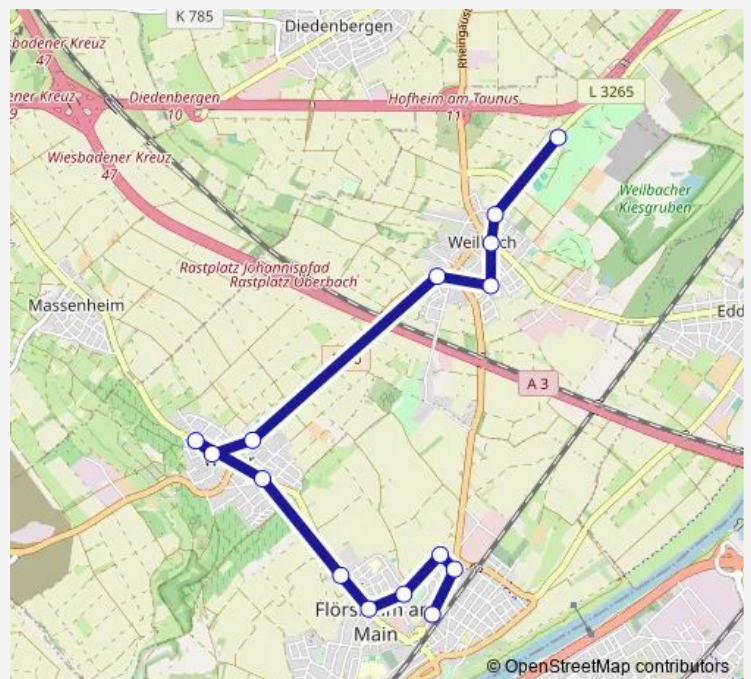

Flörsheim (Main)-Weilbach Weilbachhalle

Flörsheim (Main)-Weilbach Mainzer Straße

Flörsheim (Main)-Wicker Quellenstraße

Flörsheim (Main)-Wicker Friedhof

Flörsheim (Main)-Wicker Alte Goldbornschule

Flörsheim (Main)-Wicker Flörsheimer Straße

Flörsheim (Main) Philipp-Reis-Straße

Flörsheim (Main) Wickerer Straße

Flörsheim (Main) Bahnhof Nordseite

### Route schedule

Hattersheim (Main)-Eddersheim Bahnhof — Flörsheim (Main) Bahnhof Nordseite

Monday	06:22-19:22
Tuesday	06:22-19:22
Wednesday	06:22-19:22
Thursday	06:22-19:22
Friday	06:22-19:22
Saturday	—
Sunday	—

### Route info

Direction: Hattersheim (Main)-Eddersheim Bahnhof

Stops: 12

Trip Duration: 0 hour 18 min