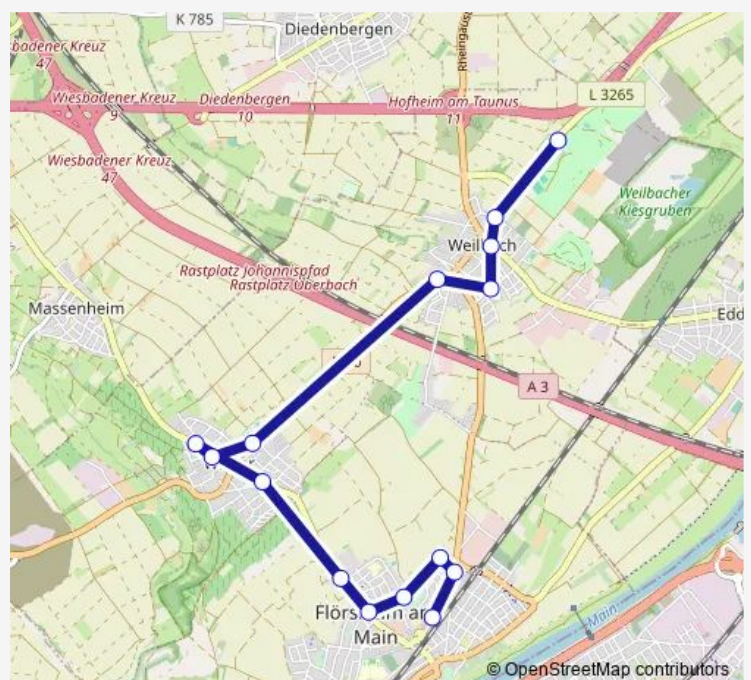

Flörsheim (Main)-Weilbach Weilbachhalle

Flörsheim (Main)-Weilbach Mainzer Straße

Flörsheim (Main)-Wicker Quellenstraße

Flörsheim (Main)-Wicker Friedhof

Flörsheim (Main)-Wicker Alte Goldbornschule

Flörsheim (Main)-Wicker Flörsheimer Straße

Flörsheim (Main) Philipp-Reis-Straße

Flörsheim (Main) Wickerer Straße

Flörsheim (Main) Bahnhof Nordseite

### Route schedule

Hattersheim (Main)-Eddersheim Bahnhof — Flörsheim (Main) Bahnhof Nordseite

Monday	06:22-19:22
Tuesday	06:22-19:22
Wednesday	06:22-19:22
Thursday	06:22-19:22
Friday	06:22-19:22
Saturday	—
Sunday	—

### Route info

Direction: Hattersheim (Main)-Eddersheim Bahnhof

Stops: 12

Trip Duration: 0 hour 18 min