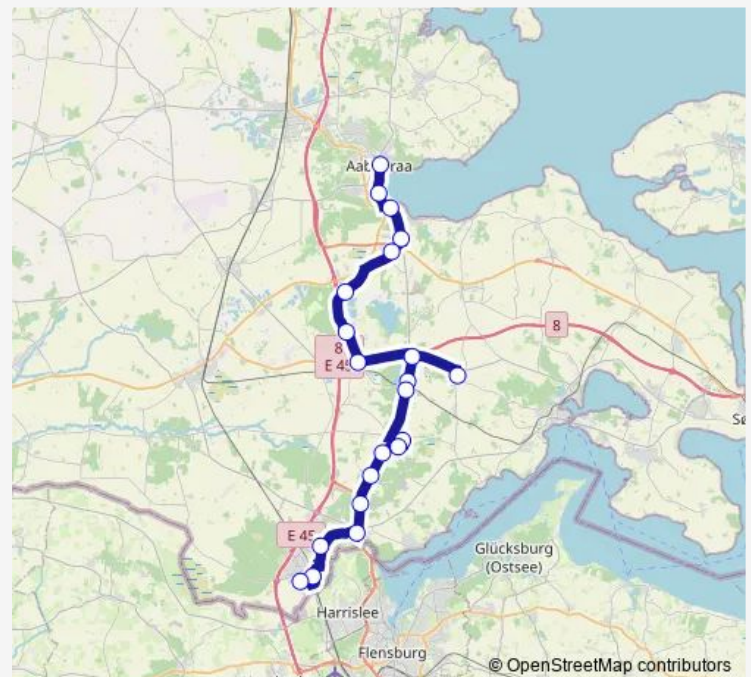

Bus 820

[Go to website](#)

Direction

Aabenraa Busstation — Frøslev, Frøslevvej v skolen

21 stops

[Open route schedule](#)

- Aabenraa Busstation
- Flensborgvej v Kallemosen
- Styrtom, Flensborgvej
- Lundsbjerg, Flensborgvej
- Stubbæk
- Potterhusvej v Klattrupvej
- Potterhusvej v Holmvej
- Kliplev, Torvet
- Kværsgade
- Flensborg Landevej v Søgård Kaserne
- Flensborg Landevej v Søgård Ringvej
- Lundtoft, Flensborg Landevej
- Holbøl, Kongenshøj
- Holbøl, Skolegade
- Holbøl Mark
- Holdbi
- Kiskelund
- Kruså, Flensborgvej v Skrænten
- Bov, Hærvejen v kirken
- Padborg St.
- Frøslev, Frøslevvej v skolen

Route schedule

Aabenraa Busstation — Frøslev, Frøslevvej v skolen

Monday	—
Tuesday	—
Wednesday	—
Thursday	—
Friday	25:00 ⁺¹
Saturday	03:00-01:0 ⁺¹
Sunday	03:00

Route info

Direction: Aabenraa Busstation

Stops: 21

Trip Duration: 1 hour 1 min

820

BusMaps

Direction

Frøslev, Frøslevvej v skolen — Aabenraa Busstation

19 stops

[Open route schedule](#)

Frøslev, Frøslevvej v skolen

Sunday

04:05

Route info

Direction: Frøslev, Frøslevvej v skolen

Stops: 19

Trip Duration: 0 hour 45 min

820 Bus time schedules and route maps are available in an offline PDF at busmaps.com. Use the busmaps.com website to see live bus times, train schedule or subway schedule, and step-by-step directions for all public transit in Aabenraa