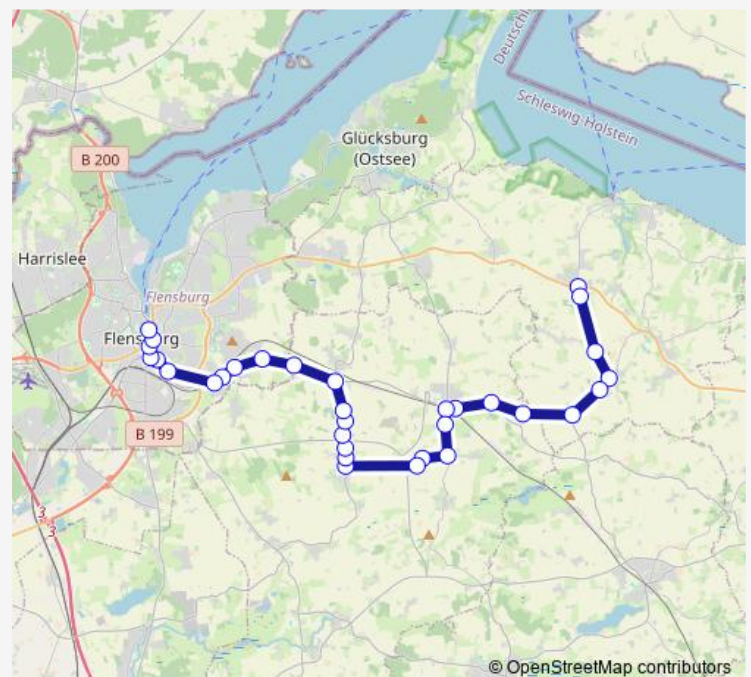

Hürup Hürupfeld

Markerup Kreuzung

Husby Dänische Schule

Route schedule

Flensburg Zob — Langballig Nordstraße

Monday 08:37

Tuesday 08:37

Wednesday 08:37

Thursday 08:37

Friday 08:37

Saturday —

Sunday —

Route info

Direction: Flensburg Zob

Stops: 31

Trip Duration: 0 hour 53 min

820

BusMaps

Husby Bahnhof

Husby Ortsmitte

Husby Husbyries

Husby Grötacker

Grundhof-Lutzhöft

Grundhof(Flensburg) Ulmenallee