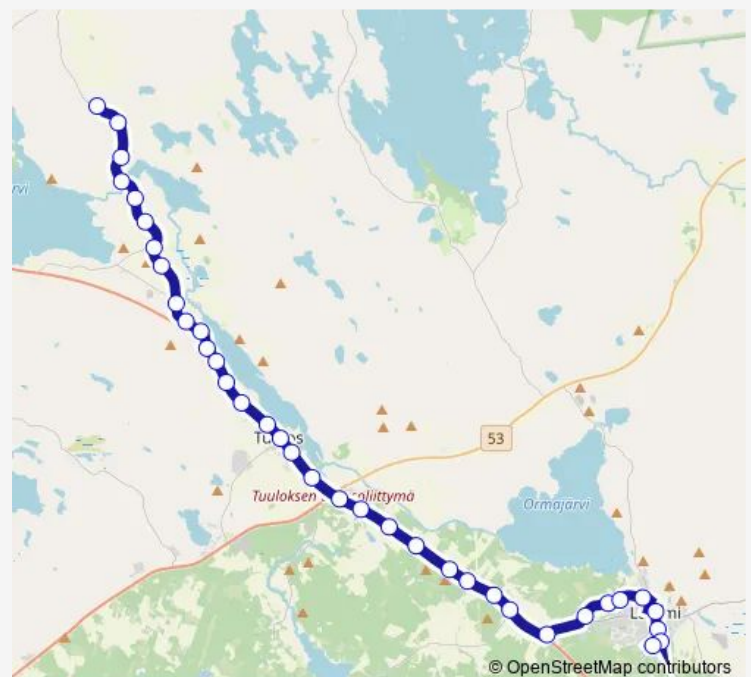

### Route info

Direction: Kaidankorven th E

Stops: 36

Trip Duration: 0 hour 35 min

820 — 820 Kaidankorpi-Tuulos-Lammi-Konnari

BusMaps

Kapakkamäki I

Vääräkoivu I