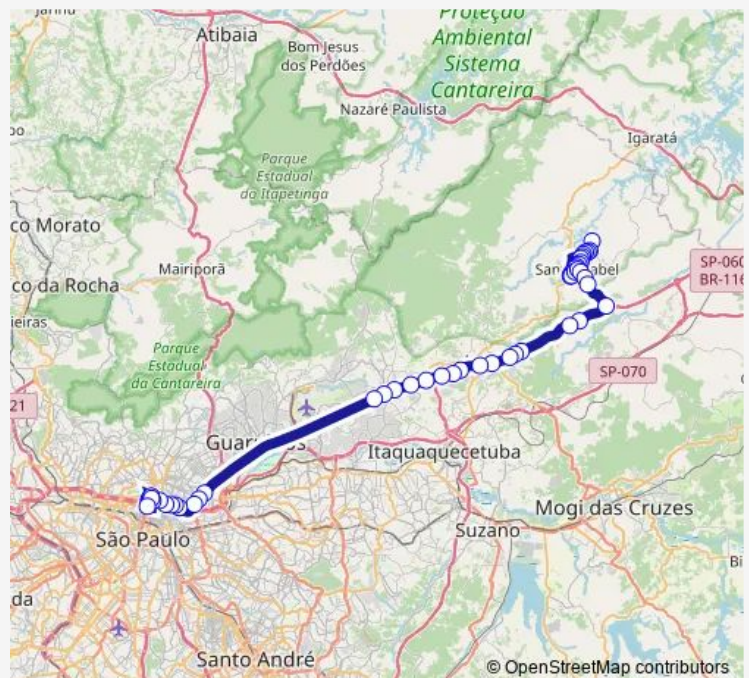

### Route schedule

Av. Janio da Silva Quadros 325 - Chacaras Eldorado Santa Isabel - SP 07500-000 Brasil — R. Guapore 117 - Luz Sao Paulo - SP 01109-030 Brasil

Monday	04:40-10:50
Tuesday	04:40-10:50
Wednesday	04:40-10:50
Thursday	04:40-10:50
Friday	04:40-10:50
Saturday	—
Sunday	—

### Route info

Direction: Av. Janio da Silva Quadros 325 - Chacaras Eldorado Santa Isabel - SP 07500-000 Brasil

Stops: 52

Trip Duration: 1 hour 30 min

Av. Pref. Joao Pires Filho 102 - Parque Santa Tereza  
Santa Isabel - SP 07500-000 Brasil - Parque Santa Tereza  
Santa Isabel - SP 07500-000 Brasil