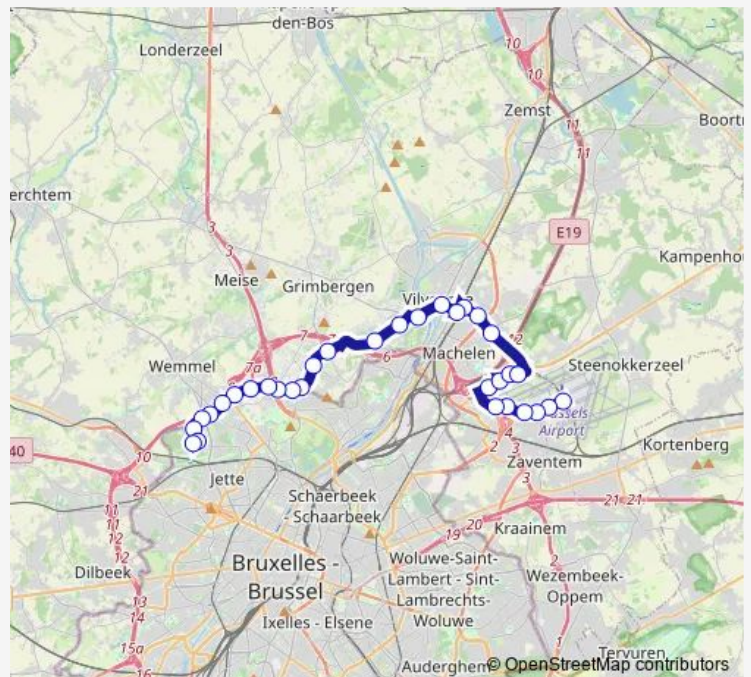

Bus 820 Zaventem - Vilvoorde - Jette

[Go to website](#)

Direction

Vilvoorde Station perron 2 — Zaventem Luchthaven perron D

14 stops

[Open route schedule](#)

Vilvoorde Station perron 2

Vilvoorde Fabrieksstraat

Zaventem B-House

Zaventem Gebouw 9

Zaventem Technics Noord

Zaventem Luchthaven perron D

Route schedule

Vilvoorde Station perron 2 — Zaventem Luchthaven perron D

Monday	05:18-06:18
Tuesday	05:18-06:18
Wednesday	—
Thursday	05:18-06:18
Friday	05:18-06:18
Saturday	05:51-07:01
Sunday	—

Route info

Direction: Vilvoorde Station perron 2

Stops: 14

Trip Duration: 0 hour 18 min

Direction

Jette UZ-VUB perron 2 — Vilvoorde Station perron 2

20 stops

[Open route schedule](#)

Jette UZ-VUB perron 2

Jette UZ Brussel

Jette UZ-Pediatrie

Jette Dikke Beuk

Wemmel Astrid

Brussel Onyx

Brussel Panorama

Brussel Expo