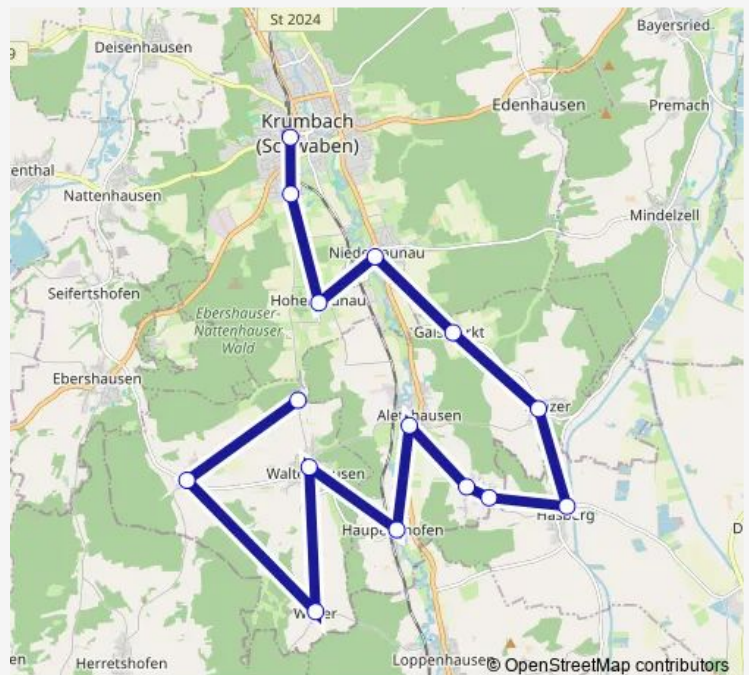

Bus 820

[Go to website](#)

Direction

Krumbach, Omnibusbahnhof — Oberrohr, Südl. Ortsrand

13 stops

[Open route schedule](#)

- Krumbach, Omnibusbahnhof
- Krumbach, Schulzentrum
- Waltenhausen, Schmidberger
- Waltenhausen, Bürgerheim
- Hohenraunau
- Niederraunau, Schule
- Gaismarkt
- Winzer, Hauptstraße
- Hasberg, Kirchheimer Str.
- Mindelzell, Ursberger Str.
- Bayersried, Rothermelstraße
- Ursberg, Grundschule
- Oberrohr, Südl. Ortsrand

Route schedule

Krumbach, Omnibusbahnhof — Oberrohr, Südl. Ortsrand

Monday	12:59
Tuesday	12:59
Wednesday	12:59
Thursday	12:59
Friday	12:59
Saturday	—
Sunday	—

Route info

Direction: Krumbach, Omnibusbahnhof

Stops: 13

Trip Duration: 0 hour 43 min

820

BusMaps

Direction

Kaisheim, Raiba-Volksbank — Wemding, Schulzentrum

5 stops

[Open route schedule](#)

Tuesday 07:32

Wednesday 07:32

Thursday 07:32

Friday 07:32

Saturday —

Sunday —

Route info

Direction: Kaisheim, Raiba-Volksbank