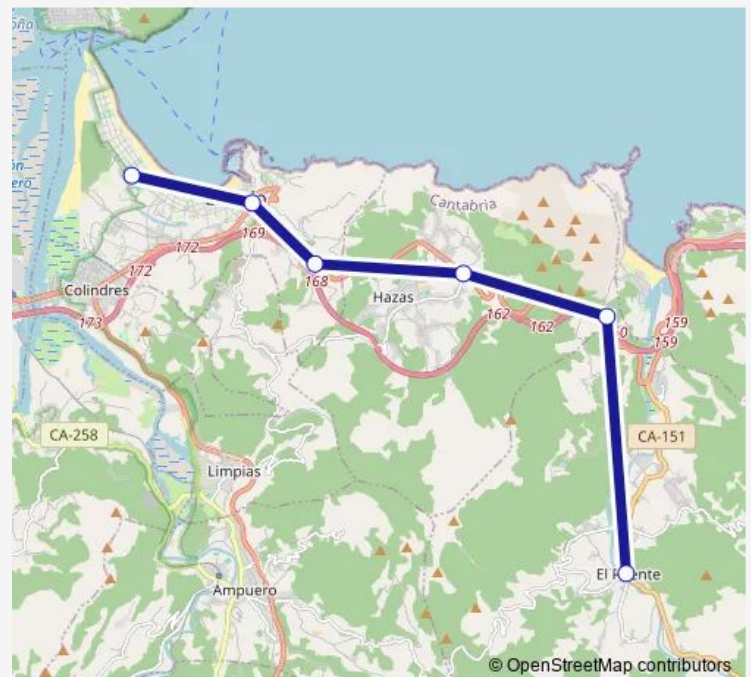

Bus Alsa - A6 Gur-Lar A6 Guriezo-Laredo (Hospital)

[Go to website](#)

Direction

Guriezo (El Puente) — Laredo

6 stops

[Open route schedule](#)

Guriezo (El Puente)

Oriñon

Liendo

Tarrueza

Hospital Comarcal De Laredo

Laredo

Route schedule

Guriezo (El Puente) — Laredo

Monday	11:30
Tuesday	11:30
Wednesday	11:30
Thursday	11:30
Friday	11:30
Saturday	11:30
Sunday	11:30

Route info

Direction: Guriezo (El Puente)

Stops: 6

Trip Duration: 0 hour 45 min

Alsa - A6 Gur-Lar — A6 Guriezo-Laredo (Hospital)

Direction

Guriezo (El Puente) — Hospital Comarcal De Laredo

6 stops

[Open route schedule](#)

Guriezo (El Puente)

Oriñon

Liendo

Tarrueza

Laredo

Hospital Comarcal De Laredo

Route schedule

Guriezo (El Puente) — Hospital Comarcal De Laredo